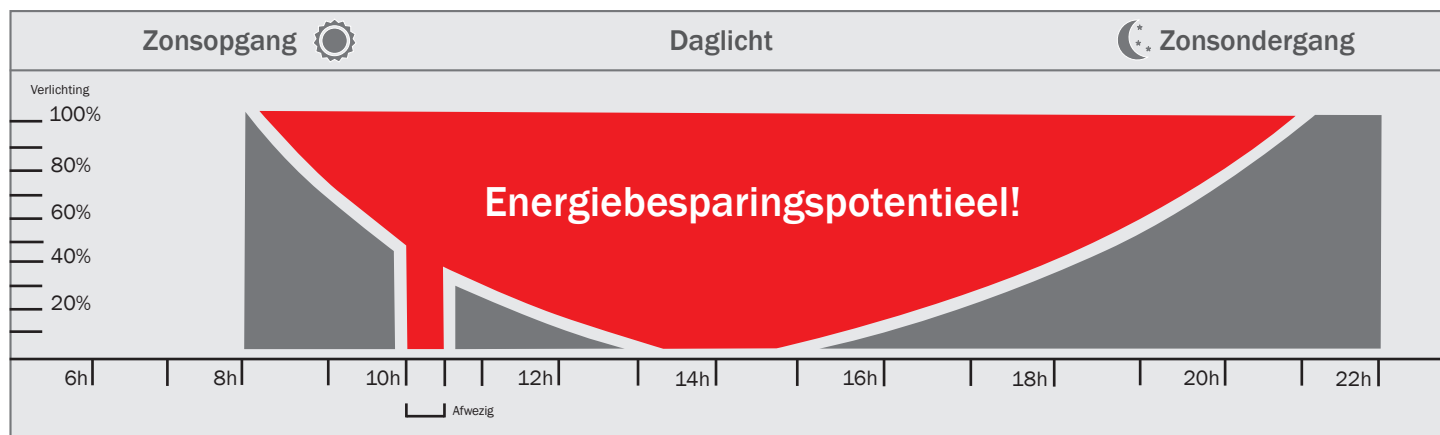

LICHTREGELING AFGESTEMD OP HELDERHEID EN BEHOEFTE

Wilt u ook meer grip op uw energiekosten? Met de aanwezigheidssensoren van ESYLUX wordt de verlichting in alle situaties afgestemd op de behoefte – geheel automatisch en uiterst efficiënt.