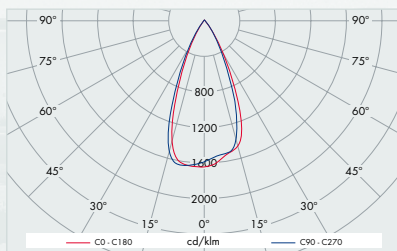

Lichtverdelingscurve AF S 300 LED 5K
(te downloaden onder www.esylux.com)