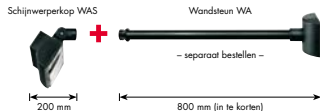

UW PRODUCT- EN MONTAGEVOORDELEN

Voor elke toepassing de optimale verlichting met een hoge energiebesparing

ESYLUX serie EST

• Wand- en plafond-schijnwerpers enkel- en tweevoudig

1. Voor een veilige en zuinige verlichting van:
2. entrees en kelderingangen
   - opritten
   - carports, garages, parkeerplaatsen
   - industrieterreinen
   - laadperrons

• Schijnwerpers met wandsteun enkel- en tweevoudig

1. Voor een zuinige verlichting van grote oppervlakken zoals:
2. reclameborden
   - bewegwijzering, bedrijfslogo's en bouwmarken

• Schijnwerpers met grondspies enkelvoudig

1. Voor een praktische en zuinige verlichting van:
2. plantsoenen
   - opritten en paden
   - bewegwijzering

Compacte fluorescentielampen van 18 tot 2 x 18 Watt geven veel licht en een hoge besparing op de energiekosten (lampen niet meegeleverd)

30% meer lichtopbrengst door een speciale reflector

Transparante slagvaste lichtverstrooiende plaat zorgt voor helder, niet-verblindend en veilig licht

Tijdbesparende éénhandsmontage door middel van steeksokkel

Plafond- en wand-schijnwerper

Schijnwerper met wandsteun

Schijnwerper met wandsteun