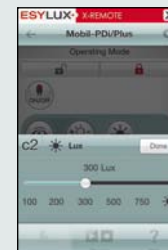

# installateur 3.0

Je hoeft niet de eerste mens in de ruimte te zijn om je Joeri Gagarin te voelen. Want installateur 3.0 weet voor het eerst door te dringen tot het oneindige universum van efficiency. Voor het regelen van alle aanwezigheidsensoren en bewegingsmelders van ESYLUX heeft hij namelijk nog maar één afstandsbediening nodig: zijn iPhone met de X-REMOTE adapter. Dus: missie volbracht!

## BEDIENING

Als een raket naar de juiste afstandsbediening:

via directe selectie

via overzichtelijke matrix

via productlijst met zoekfunctie

## FUNCTIES

overzichtelijk en met de snelheid van het licht functies selecteren

intuïtieve instelling van functies, zoals hier het programmeren van de luxwaarde