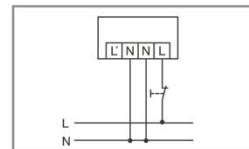

Standaardmodus met handmatig inschakelen als extra mogelijkheid.