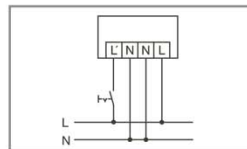

Automatic-schijnwerpers

AF 150/200      AF 150/200i  
 AF 300/200      AF 300/200i  
 AF 500/200      AF 500/200i

AF 300/200i LED

Standaardmodus

Parallelschakeling van Automatic-schijnwerpers. Let op het max. schakelvermogen!