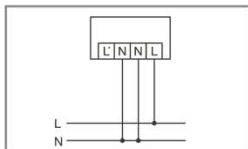

AF 300/200i wit  
 AF 300/200i zwart  
 AF 300/200i aluminiumkleur

**Bestelnummer**

EL10519901  
 EL10519918  
 EL10519925

**EAN-nr.**

4015120519901  
 4015120519918  
 4015120519925

Maten in mm

**Schakelschema**

Automatic-schijnwerpers

AF 150/200      AF 150/200i  
 AF 300/200      AF 300/200i  
 AF 500/200      AF 500/200i

AF 300/200i LED

Standaardmodus

Parallelschakeling van Automatic-schijnwerpers. Let op het max. schakelvermogen!