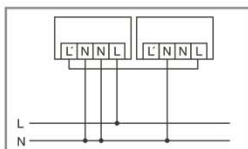

Standaardmodus met extra aansluiting van externe apparatuur.