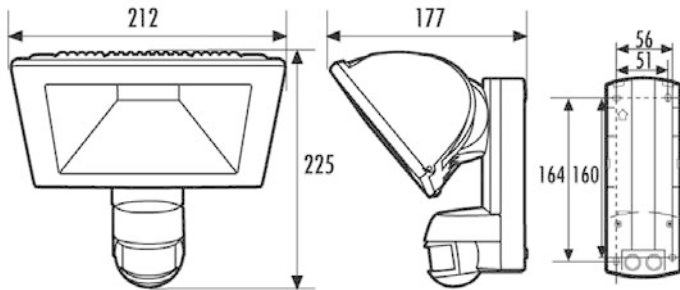

Bestelomschrijving

AF 300/200i wit
AF 300/200i zwart
AF 300/200i aluminiumkleur

Bestelnummer

EL10519901
EL10519918
EL10519925

EAN-nr.

4015120519901
4015120519918
4015120519925

Maten in mm

Schakelschema

Automatic-schijnwerpers

AF 150/200   AF 150/200i
AF 300/200   AF 300/200i
AF 500/200   AF 500/200i

AF 300/200i LED

www.esylux.com