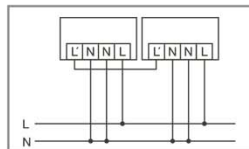

AF 300/200i wit  
 AF 300/200i zwart  
 AF 300/200i aluminiumkleur

**Bestelnummer**

EL10519901  
 EL10519918  
 EL10519925

**EAN-nr.**

4015120519901  
 4015120519918  
 4015120519925

Maten in mm

**Schakelschema**

Automatic-schijnwerpers

AF 150/200      AF 150/200i  
 AF 300/200      AF 300/200i  
 AF 500/200      AF 500/200i

AF 300/200i LED

Standaardmodus

Parallelschakeling van Automatic-schijnwerpers. Let op het max. schakelvermogen!