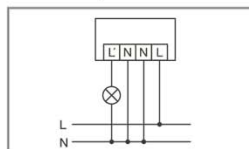

Extra aansluitmogelijkheid voor andere armaturen zonder bewegingsmelder.

www.esylux.com