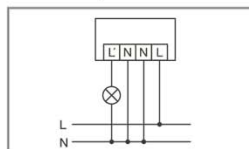

Bestelnummer

EL10520907
 EL10520914
 EL10520921

EAN-nr.

4015120520907
 4015120520914
 4015120520921

Maten in mm

Schakelschema

Automatic-schijnwerpers

AF 150/200 AF 150/200i
 AF 300/200 AF 300/200i
 AF 500/200 AF 500/200i

AF 300/200i LED

Standaardmodus

Parallelschakeling van Automatic-schijnwerpers. Let op het max. schakelvermogen!

Standaardmodus met extra continuïchtfunctie via externe schakelaar.

Standaardmodus met handmatig inschakelen als extra mogelijkheid.

Standaardmodus met extra aansluiting van externe apparatuur.

Extra aansluitmogelijkheid voor andere armaturen zonder bewegingsmelder.

www.esylux.com