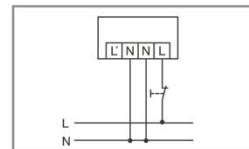

Bestelnummer

EL10520907
 EL10520914
 EL10520921

EAN-nr.

4015120520907
 4015120520914
 4015120520921

Maten in mm

Schakelschema

Automatic-schijnwerpers

AF 150/200 AF 150/200i
 AF 300/200 AF 300/200i
 AF 500/200 AF 500/200i

AF 300/200i LED

Standaardmodus

Parallelschakeling van Automatic-schijnwerpers. Let op het max. schakelvermogen!

Standaardmodus met extra continuïchtfunctie via externe schakelaar.

Standaardmodus met handmatig inschakelen als extra mogelijkheid.

Standaardmodus met extra aansluiting van externe apparatuur.

Extra aansluitmogelijkheid voor andere armaturen zonder bewegingsmelder.

www.esylux.com