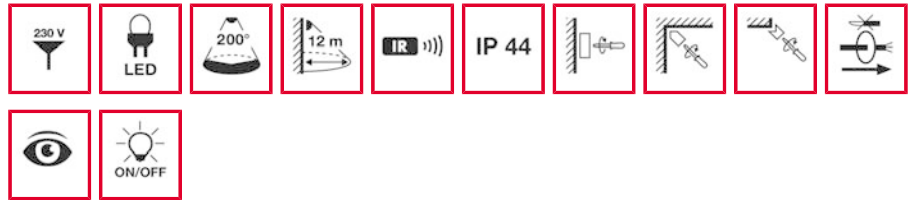

Korte beschrijving:

- Wandschijnwerper in aluminium behuizing met 8 LED's (24 watt) en ingebouwde bewegingsmelder met 200° detectiehoek voor het gemakkelijk schakelen van de verlichting
- **Lichtkleur ca. 5000 K wit**
- Te programmeren via afstandsbediening, bijv. continulicht AAN/UIT en automatische inleesfunctie voor de actuele lichtwaarde
- Ingebouwd fabrieksprogramma dus onmiddellijk bedrijfsklaar
- Extra schakeluitgang
- Verstelbare schijnwerperkop en bewegingsmelder
- Regeling van de detectie en het bereik door verstelbaar kogelgewricht
- Voorkoming van bedieningsfouten door ingebouwde keuzeschakelaar voor testfunctie/automatische modus
- Snel en eenvoudig te monteren dankzij eenhandsmontage met steeksokkel
- Dubbele membraan-kabelinvoer
- Twee kabelinvoeren, naar keuze van de boven-, onder- of achterzijde (zelfsluitende membranen)
- Meegeleverde insteekklemmen voor het doortrekken van de randaarde
- Beschermkap met bajonetsluiting voor insteелеlementen. Voorkomt het per ongeluk wijzigen van parameters en beschermt tegen weersinvloeden
- Speciale hoeksteun voor binnen- en buitenhoekmontage als accessoire

Technische gegevens:

Netspanning	230 V ~, 50 Hz
Voor lichtbronnen	8 x LED (24 W) inclusief
Lichtkleur	ca. 5000 K (wit)
Detectiehoek	200°, sensor horizontaal draaibaar +/- 90°
Bereik	ca. 12 m, bij een montagehoogte van 2,5 m
Aanpassing bereik	mechanisch door de bol van de bewegingsmelder te verstellen, max. 80°
Instelmogelijkheden	mechanisch door middel van potentiometers, elektronisch door middel van infrarood-afstandsbediening Mobil-RCi-M (separaat bestellen)
Schakelvermogen	230 V ~, 50 Hz, 1000 W/4,5 A (cos phi = 1), 500 VA/2,25 A (cos phi = 0,5)
Nalooptijd	ca. 4 sec. - 10 min.
Lichtwaarde	ca. 2 - 1000 Lux
Toegestane omgevingstemperatuur	-25 °C...+40 °C
Dichtheidsklasse	IP 44
Beschermklasse	I
Keurmerk	TÜV Süd
Montagemogelijkheden	wandmontage, binnen- en buitenhoekmontage met accessoires mogelijk
Afmetingen ca.	hoogte 225 mm x breedte 212 mm x diepte 177 mm
Kleur	wit, overeenkomstig RAL 9010, zwart, overeenkomstig RAL 9005, aluminiumkleur

accessoires

- EL10520280 - AF hoeksteun wit
- EM10016011 - Mobil-RCi-M zilver
- EP10426995 - X-REMOTE afstandsbediening zwart

Opmerking: afstandsbediening separaat bestellen.