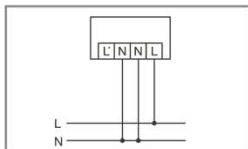

Bestelnummer

EL10520907
 EL10520914
 EL10520921

EAN-nr.

4015120520907
 4015120520914
 4015120520921

Maten in mm

Schakelschema

Automatic-schijnwerpers

AF 150/200 AF 150/200i
 AF 300/200 AF 300/200i
 AF 500/200 AF 500/200i

AF 300/200i LED

Standaardmodus

Parallelschakeling van Automatic-schijnwerpers. Let op het max. schakelvermogen!

Standaardmodus met extra continuïchtfunctie via externe schakelaar.

Standaardmodus met handmatig inschakelen als extra mogelijkheid.