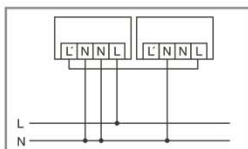

Bestelnummer

EL10520907
 EL10520914
 EL10520921

EAN-nr.

4015120520907
 4015120520914
 4015120520921

Maten in mm

Schakelschema

Automatic-schijnwerpers

AF 150/200 AF 150/200i
 AF 300/200 AF 300/200i
 AF 500/200 AF 500/200i

AF 300/200i LED

Standaardmodus

Parallelschakeling van Automatic-schijnwerpers. Let op het max. schakelvermogen!

Standaardmodus met extra continuïchtfunctie via externe schakelaar.

Standaardmodus met handmatig inschakelen als extra mogelijkheid.

Standaardmodus met extra aansluiting van externe apparatuur.

Extra aansluitmogelijkheid voor andere armaturen zonder bewegingsmelder.

www.esylux.com