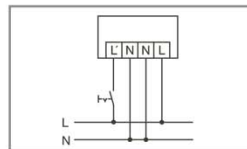

Technische gegevens:

Netspanning	230 V ~, 50 Hz
Voor lichtbronnen	8 x LED (24 W) inclusief
Lichtkleur	ca. 5000 K (wit)
Detectiehoek	200°, sensor horizontaal draaibaar +/- 90°
Bereik	ca. 12 m, bij een montagehoogte van 2,5 m
Aanpassing bereik	mechanisch door de bol van de bewegingsmelder te verstellen, max. 80°
Instelmogelijkheden	mechanisch door middel van potentiometers, elektronisch door middel van infrarood-afstandsbediening Mobil-RCi-M (separaat bestellen)
Schakelvermogen	230 V ~, 50 Hz, 1000 W/4,5 A (cos phi = 1), 500 VA/2,25 A (cos phi = 0,5)
Nalooptijd	ca. 4 sec. - 10 min.
Lichtwaarde	ca. 2 - 1000 Lux
Toegestane omgevingstemperatuur	-25 °C...+40 °C
Dichtheidsklasse	IP 44
Beschermklasse	I
Keurmerk	TÜV Süd
Montagemogelijkheden	wandmontage, binnen- en buitenhoekmontage met accessoires mogelijk
Afmetingen ca.	hoogte 225 mm x breedte 212 mm x diepte 177 mm
Kleur	wit, overeenkomstig RAL 9010, zwart, overeenkomstig RAL 9005, aluminiumkleur

Bestelnummer

EL10520907
 EL10520914
 EL10520921

EAN-nr.

4015120520907
 4015120520914
 4015120520921

Maten in mm

Schakelschema

Automatic-schijnwerpers

AF 150/200 AF 150/200i
 AF 300/200 AF 300/200i
 AF 500/200 AF 500/200i

AF 300/200i LED

Standaardmodus

Parallelschakeling van Automatic-schijnwerpers. Let op het max. schakelvermogen!

Standaardmodus met extra continuïchtfunctie via externe schakelaar.

Standaardmodus met handmatig inschakelen als extra mogelijkheid.