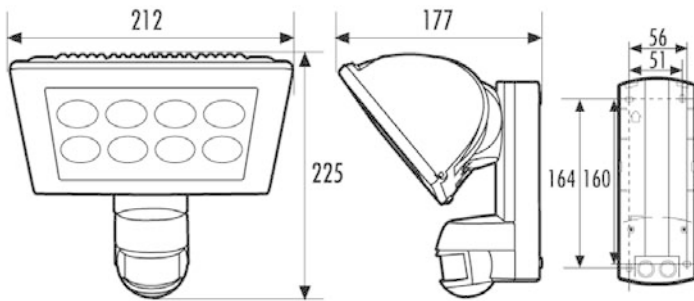

Technische gegevens:

Netspanning	230 V ~, 50 Hz
Voor lichtbronnen	8 x LED (24 W) inclusief
Lichtkleur	ca. 5000 K (wit)
Detectiehoek	200°, sensor horizontaal draaibaar +/- 90°
Bereik	ca. 12 m, bij een montagehoogte van 2,5 m
Aanpassing bereik	mechanisch door de bol van de bewegingsmelder te verstellen, max. 80°
Instelmogelijkheden	mechanisch door middel van potentiometers, elektronisch door middel van infrarood-afstandsbediening Mobil-RCi-M (separaat bestellen)
Schakelvermogen	230 V ~, 50 Hz, 1000 W/4,5 A (cos phi = 1), 500 VA/2,25 A (cos phi = 0,5)
Nalooptijd	ca. 4 sec. - 10 min.
Lichtwaarde	ca. 2 - 1000 Lux
Toegestane omgevingstemperatuur	-25 °C...+40 °C
Dichtheidsklasse	IP 44
Beschermklasse	I
Keurmerk	TÜV Süd
Montagemogelijkheden	wandmontage, binnen- en buitenhoekmontage met accessoires mogelijk
Afmetingen ca.	hoogte 225 mm x breedte 212 mm x diepte 177 mm
Kleur	wit, overeenkomstig RAL 9010, zwart, overeenkomstig RAL 9005, aluminiumkleur

Bestelnummer

EL10520907
 EL10520914
 EL10520921

EAN-nr.

4015120520907
 4015120520914
 4015120520921

Maten in mm

Schakelschema

Automatic-schijnwerpers

AF 150/200 AF 150/200i
 AF 300/200 AF 300/200i
 AF 500/200 AF 500/200i