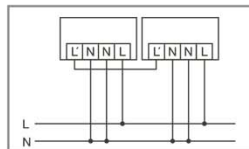

Bestelnummer

EL10520907
 EL10520914
 EL10520921

EAN-nr.

4015120520907
 4015120520914
 4015120520921

Maten in mm

Schakelschema

Automatic-schijnwerpers

AF 150/200 AF 150/200i
 AF 300/200 AF 300/200i
 AF 500/200 AF 500/200i

AF 300/200i LED

Standaardmodus

Parallelschakeling van Automatic-schijnwerpers. Let op het max. schakelvermogen!

Standaardmodus met extra continuïchtfunctie via externe schakelaar.

Standaardmodus met handmatig inschakelen als extra mogelijkheid.