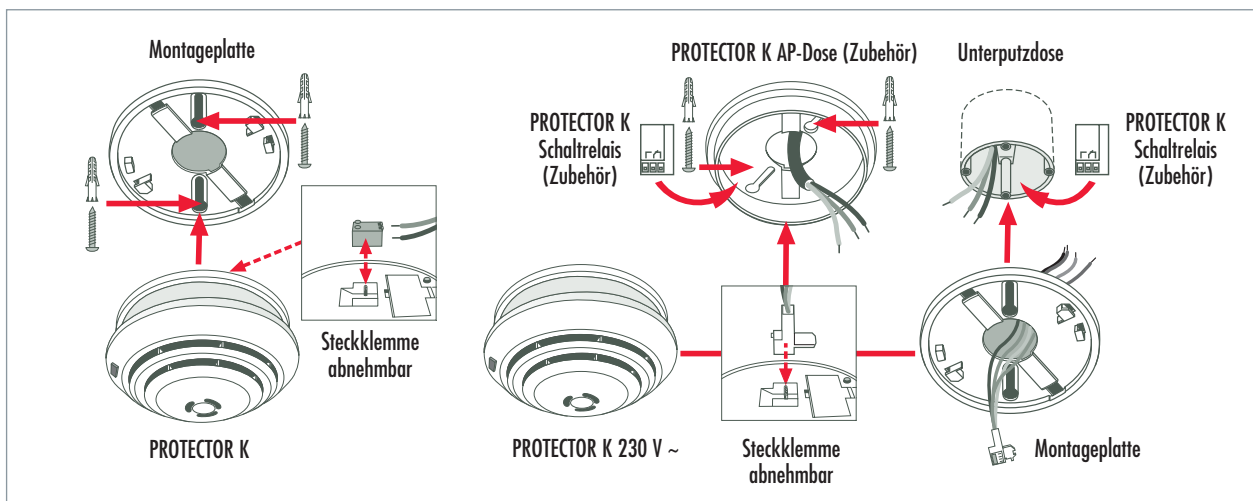

IHRE PRODUKT- UND MONTAGEVORTEILE!

VdS

Gepüft nach:
DIN EN 14604, VdS, TÜV

Vernetzbarkeit
bis zu 30 Melder per Draht

Netz 230 V

PROTECTOR K 230 V ~
mit integriertem Relaisreiber

85 dB/3 m

Signallautstärke
ca. 85 dB/3 m

LED-Kontrollanzeige
signalisiert die Betriebsbereitschaft

Testknopf zur Funktionsprüfung
mit Batterietest und einem elektronischem Rauchkammertest

Rauchkammer aus antistatischem Kunststoff

Integriertes Edelstahl-Insektenschutzgitter

Montagearten

2 Möglichkeiten für eine optimale Sicherheit

Die Einzelraumsicherung

Bei dieser Lösung sind die Rauchmelder nicht miteinander verbunden.

Im Brandfall löst **der aktivierte Rauchmelder** einen Alarm aus.