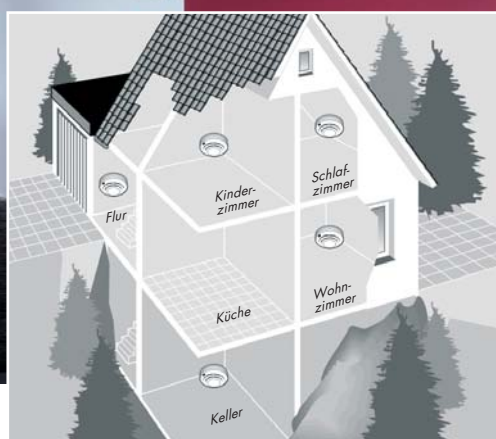

LED-Kontrollanzeige
signalisiert die Betriebsbereitschaft

Testknopf zur Funktionsprüfung
mit Batterietest und einem elektronischem Rauchkammertest

Rauchkammer aus antistatischem Kunststoff

Integriertes Edelstahl-Insektenschutzgitter

Montagearten

2 Möglichkeiten für eine optimale Sicherheit

Die Einzelraumsicherung

Bei dieser Lösung sind die Rauchmelder nicht miteinander verbunden.

Im Brandfall löst **der aktivierte Rauchmelder** einen Alarm aus.