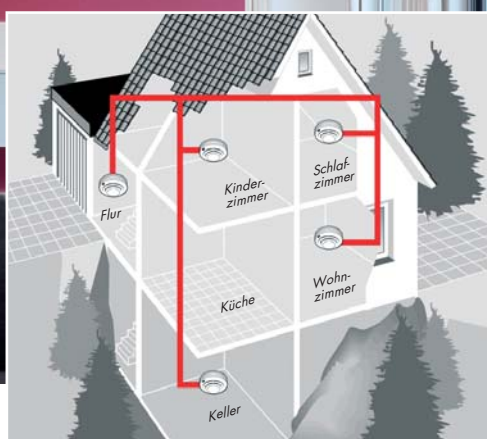

LED-Kontrollanzeige
signalisiert die Betriebsbereitschaft

Testknopf zur Funktionsprüfung
mit Batterietest und einem elektronischem Rauchkammertest

Rauchkammer aus antistatischem Kunststoff

Integriertes Edelstahl-Insektenschutzgitter

Montagearten

2 Möglichkeiten für eine optimale Sicherheit

Die Einzelraumsicherung

Bei dieser Lösung sind die Rauchmelder nicht miteinander verbunden.

Im Brandfall löst **der aktivierte Rauchmelder** einen Alarm aus.