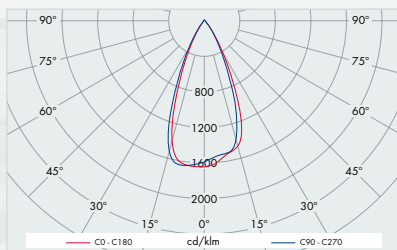

Lichtverteilungskurve AF S 300 LED 5K

Download unter www.esylux.com