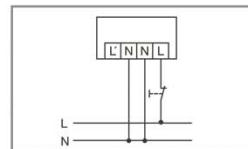

Standardbetrieb mit zusätzlicher Möglichkeit des Einschaltens von Hand.