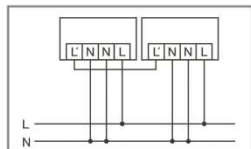

Parallelschaltung von Automatic-Strahlern, max. Schaltleistung beachten!