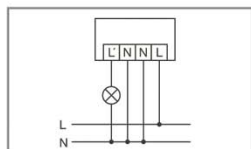

Zusätzliche Anschlussmöglichkeit von weiteren Leuchten ohne Bewegungsmelder.

www.esylux.com