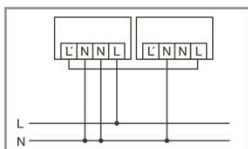

Standardbetrieb mit zusätzlichem Anschluss von externen Lasten.