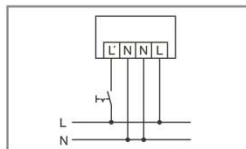

Standardbetrieb mit zusätzlicher Dauerlichtfunktion durch externen Schalter.