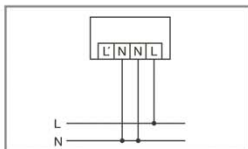

Standardbetrieb