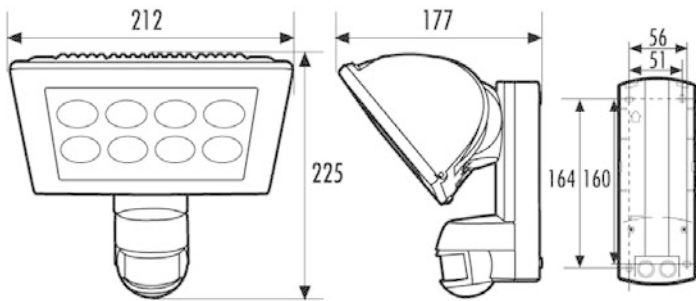

Technische Daten:

Netzspannung	230 V ~, 50 Hz
Für Leuchtmittel	8 x LED (24 W) inklusive
Erfassungsbereich	200°, Sensor horizontal drehbar +/- 90°
Reichweite	ca. 12 m, bei einer Montagehöhe von 2,5 m
Reichweitenanpassung	mechanisch durch Neigen der Bewegungsmelder-Kugel, max. 80°
Einstellmöglichkeiten	mechanisch über Einstellregler, elektronisch über Infrarot-Fernbedienung Mobil-RCi-M (separat bestellen)
Schaltleistung	230 V ~, 50 Hz, 1000 W/4,5 A (cos phi = 1), 500 VA/2,25 A (cos phi = 0,5)
Nachlaufzeit	ca. 4 Sek. - 10 Min.
Lichtwert	ca. 2 - 1000 Lux
Zulässige Umgebungstemperatur	-25 °C...+40 °C
Schutzart	IP 44
Schutzklasse	I
Prüfzeichen	TÜV Süd
Montageart	Wandmontage, Innen- und Ausseneckmontage mit Zubehör möglich
Abmessungen ca.	Höhe 225 mm x Breite 212 mm x Tiefe 177 mm
Farbvarianten	weiss, ähnlich RAL 9010, schwarz, ähnlich RAL 9005, Edelstahl-Optik

Bestellnummer

EL10520907
 EL10520914
 EL10520921

EAN Code

4015120520907
 4015120520914
 4015120520921

Masse in mm

Schaltplan

Automatic-Strahler

AF 150/200 AF 150/200i
 AF 300/200 AF 300/200i
 AF 500/200 AF 500/200i