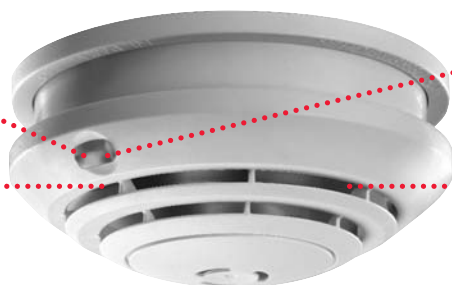

DINE PRODUKT- OG MONTERINGSFORDELE!

Testet i henhold til:
DIN EN 14604, VdS, TÜV

System
op til 30 sensorer pr. kabel

PROTECTOR K 230 V ~
med integreret relætilslutning

Signallydstyrke
ca. 85 dB/3 m

LED-kontrolindikator
signalerer at alarmer
er driftsklar

Testknap til funktionstest
med batteritest og elektronisk
røgkammertest

Røgkammer af
antistatisk plast

Integreret insektgitter
i rustfrit stål

Monteringsmåder

2 muligheder for optimal sikkerhed

Sikring af enkeltrum

Med denne løsning er røgalarmerne ikke forbundet med hinanden.

I tilfælde af brand udløser **den aktiverede røgalarm** en alarm.

Netopkoblingen

Alle røgalarmer er forbundet indbyrdes med 2 ledere. I tilfælde af brand udløser **alle røgalarmer** en alarm.