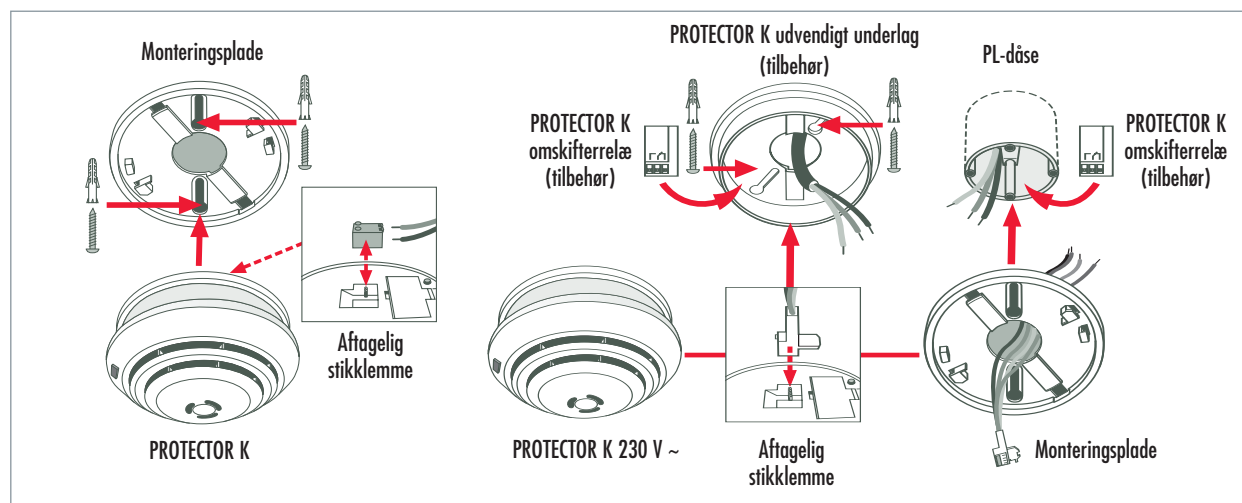

RØGALARM TIL HJEMMET

ESYLUX PROTECTOR K + PROTECTOR K 230 V ~

- **NYHED:** Fotelektroniske røgalarmer med elektronisk røgkammertest
- PROTECTOR K til batteridrift
- PROTECTOR K 230 V ~ til 230 V drift med integreret relætilslutning
- Inklusive 9 V batteri, til PROTECTOR K 230 V ~ som backup-batteri
- VdS-godkendt
- Lovpligtig røgalarm, godkendt iht. DIN 14676
- Til enkelt drift eller netopkobling ved hjælp af kabler med op til 30 PROTECTOR K røgalarmer
- Røgkammer af antistatisk plast
- Automatisk selvtest ca. hvert 45. s med visning af eventuel fejlfunktion
- Moderne design i kompakt konstruktion

DINE PRODUKT- OG MONTERINGSFORDELE!

Testet i henhold til:
DIN EN 14604, VdS, TÜV

System
op til 30 sensorer pr. kabel

PROTECTOR K 230 V ~
med integreret relætilslutning

Signallydstyrke
ca. 85 dB/3 m

LED-kontrolindikator
signalerer at alarmer
er driftsklar

Testknap til funktionstest
med batteritest og elektronisk
røgkammertest

Røgkammer af
antistatisk plast

Integreret insektgitter
i rustfrit stål

Monteringsmåder

2 muligheder for optimal sikkerhed

Sikring af enkeltrum

Med denne løsning er røgalarmerne ikke forbundet med hinanden.

I tilfælde af brand udløser **den aktiverede røgalarm** en alarm.

Netopkoblingen

Alle røgalarmer er forbundet indbyrdes med 2 ledere. I tilfælde af brand udløser **alle røgalarmer** en alarm.