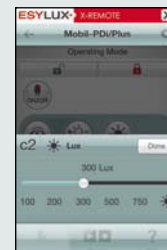

Man behøver ikke være det første menneske i verdensrummet for, at føle sig som Jurij Gagarin. For installatøren 3.0 er der nemlig kun brug for én fjernbetjening for, at styre samtlige ESYLUX tilstedeværelses- og bevægelsessensorer: en iPhone og en X-REMOTE adapter. Endelig er missionen gennemført.

BETJENING

Sådan får du med galaktisk lethed den rigtige fjernbetjening:

med hurtigt direkte valg

med overskuelig
matriks

via produktliste
med søgefunktion

FUNKTIONER

vælg funktionerne
overskueligt og med
lysets hastighed

intuitiv indstilling af funktioner,
her for eksempel lysstyrke-
programmeringen

INSTALLATØR 3.0

Endelig er missionen gennemført: slut med at spille tiden med at lede efter den passende fjernbetjening, takket være ESYLUX X-REMOTE og den passende iPhone-App.