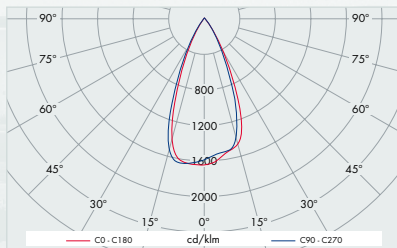

Lysfordelingskurve AF S 300 LED 5K
Download på www.esylux.com