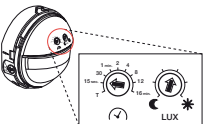

Nalooptijd/Luxwaarde