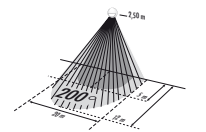

Hoge functionaliteit

Detectiehoek

Recht voor de melder   Schuin voor de melder