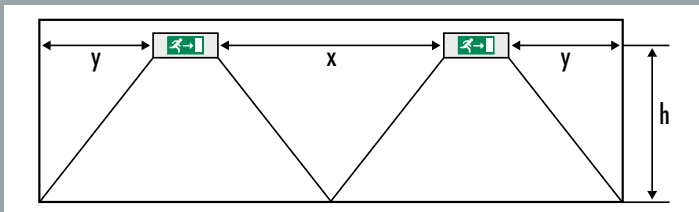

DECENTRALE LED-NOODVERLICHTING SERIE SLE/SLF

Maximale veiligheid en lange levensduur dankzij geavanceerde LED-techniek

ESYLUX•

Planningshulp

Decentrale noodverlichting serie SLE/SLF

Afstandstekening (vluchtweg/gangbreedte 2 m)

h = montagehoogte y = afstand aan het eind van een rij lampen
x = afstand tussen de lampen

Hulptabel voor het bepalen van de afstand wand/verlichting en verlichting/verlichting bij 1 Lux gebruikswaarde conform EN 1838.

Type noodverlichting	Afstand	Wandmontage horizontaal – montagehoogte (h)		Plafondmontage dwars op vluchtweg – montagehoogte (h)	
		h = 2,50 m	h = 3,00 m	h = 2,50 m	h = 3,00 m
SLE/SLF met pictogram	x	6,00 m	6,00 m	3,30 m	3,30 m
	y	2,80 m	2,80 m	2,70 m	2,70 m