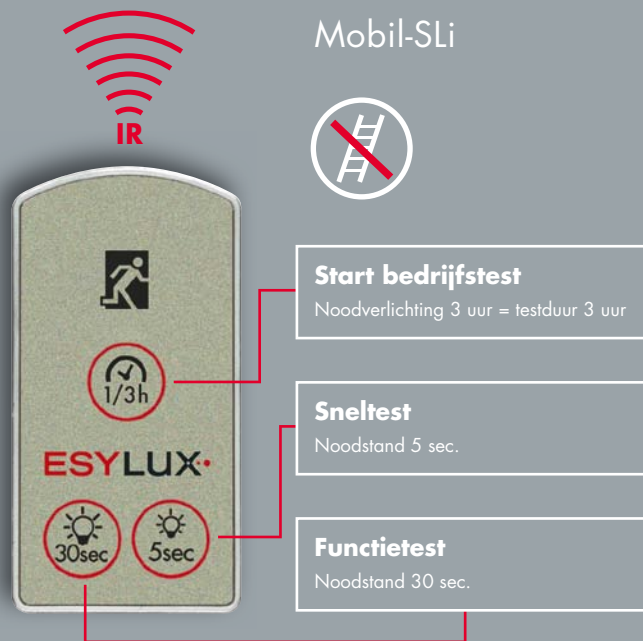

ESYLUX DECENTRALE LED-NOOD-VERLICHTING SERIE SLE/SLF...

WIJST DE WEG

De decentrale LED-noodverlichtingsarmaturen uit de serie SLE/SLF bieden oplossingen voor het markeren en verlichten van vluchtwegen.

Geavanceerde LED-techniek biedt een veel langere levensduur. Dure vervanging van lichtbronnen is overbodig en de onderhoudsintervallen worden aanzienlijk verlengd.

Ook in geval van continuschakeling biedt de LED-techniek een maximale energiebesparing.

Lichtverdelingscurve op www.esylux.com

BESPAAR KOSTEN VOOR INSTALLATIE
EN ONDERHOUD...

SERVICE-AFSTANDSBEDIENING MOBIL-SLI

Voor het activeren van de wettelijk voorgeschreven
controlefunctie met afstandsbediening, dus zonder gereedschap
of kabels, comfortabel vanaf de grond.

Maximale veiligheid en lange levensduur dankzij geavanceerde LED-techniek volgens EN 60598-2-22

Brandtijd
3 uur

Continu- en standby-schakeling

Aansluiting voor afstandsschakelaar voor het uitschakelen van de noodverlichtingsfunctie

Automatische functietest en zelfcontrole
testresultaten worden weergegeven door middel van gekleurde LEDs (groen/rood)