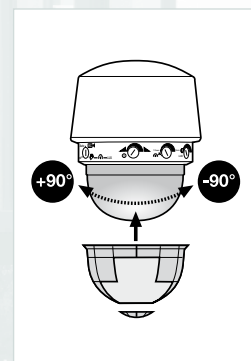

UW PRODUCT- EN MONTAGEVOORDELEN

Detectiebereik serie RCi

De verschillen in detectiebereik maken een optimale aanpassing aan de plaatselijke omstandigheden mogelijk.

Kleuren ..... wit, bruin, zwart en aluminiumkleur

1 Moduschakelaar

2 Aanpassing bereik

Individueel per sensor. FocusLED als instelhelp (130° = 1 sensor, 230° = 2 sensoren, 280° = 3 sensoren)

3 Nalooptijd

Impuls, ca. 15 sec. - 30 min.

4 Lichtwaarde

2 - 2.500 Lux

Verzinkbare insteелеlementen

Afstandsbedieningen:

5 Mobil-RCi-M, eengebruiker-afstandsbediening

- Verlichting 12 uur AAN/UIT
- Inlezen van de actuele schemerwaarde

6 Mobil-RCi, service-afstandsbediening

Snel te monteren en eenvoudig te installeren. Twee kabelinvoeren met zelfsluitende membranen onder en twee uitbreekopeningen voor kabelinvoer achter

Montagevarianten

Aanpassing van het detectiebereik door horizontaal draaibare kop en gerichte afscherming van zones met behulp van meegeleverd lensmasker

Toepassingsmogelijkheden