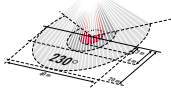

AS SUAS VANTAGENS DE UTILIZAÇÃO E MONTAGEM

Campos de deteção Série RCi

Os diversos campos de deteção possibilitam um ajuste ideal às condições locais.

Cores .....
branco, castanho, preto e aço inoxidável

1 Selector de modo de operação

2 Ajuste do alcance

3 Temporização

Impulso/aprox. 15 seg. - 30 min.

4 Valor de luminosidade

2 - 2.500 Lux

Elementos de ajuste recolhíveis

evitam a desregulação involuntária dos parâmetros e protegem os elementos de ajuste das intempéries

Controlos remotos:

5 Mobil-RCi-M, controlo remoto de utilizador final

- Luz 12 h LIGADA/12 h DESLIGADA
- Leitura para memória da luminosidade crepuscular actual

6 Mobil-RCi, controlo remoto

para uma programação confortável e rápida