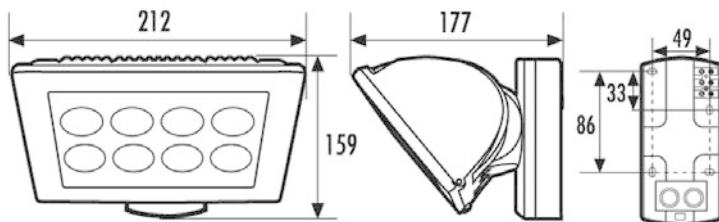

### Descrição breve

- Projector de parede em caixa de alumínio com 8 LEDs (24 W)
- **Cor da luz aprox. 5000 K, branco**
- Duas guias de membrana para cabos
- Guias para cabos, opcionalmente do lado de cima, em baixo ou atrás (membranas auto-vedantes)
- Suporte especial para montagem nos cantos e esquinas disponível como acessório

### Características técnicas:

Tensão da rede	230 V CA, 50 Hz
Para lâmpada	8 x LED (24 W) (incluídos)
Cor da luz	aprox. 5000 K (branco)
Temperatura admissível	-25 °C...+40 °C
Índice de protecção	IP 44
Classe de protecção	I
Tipo de montagem	montagem em parede, montagem em cantos e esquinas possível com acessórios
Medidas aprox.	altura 159 mm x largura 212 mm x profundidade 177 mm
Cor	branco, semelhante RAL 9010, preto, semelhante RAL 9005, aparência de aço inoxidável

### Acessórios

- EL10519406 - AF S Suporte de canto branco

Designação para encomendas  
AF S 300 LED 5K branco

Nº de artigo  
EL10520808

Código EAN  
4015120520808

Medidas em mm

Esquema de ligações

Candeeiros