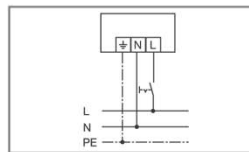

AF S 500

AF S 300 LED

Modo de operação normal com botão para ligar/desligar.

www.esylux.com