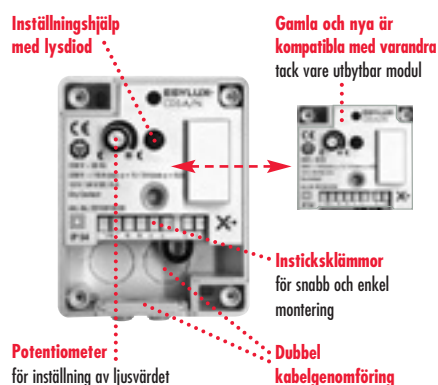

Skymningsrelä CDS-A/N

UTNYTTJA MONTERINGSFÖRDELARNA · SPARA MONTERINGSTID · PROVA, TEJNIKEN KOMMER ATT ÖVERTYGA DIG

ESYLUX

Vi skickar gärna dig vår katalog, beställ den på telefon 0470.85300, fax 0470.85353 eller på info@esylux.se

ESYLUX AB • Annavägen 12 B • 35246 Växjö
Tel. 0470.85300 • Fax 0470.85353 • e-mail: info@esylux.se • www.esylux.se

www.esylux.se