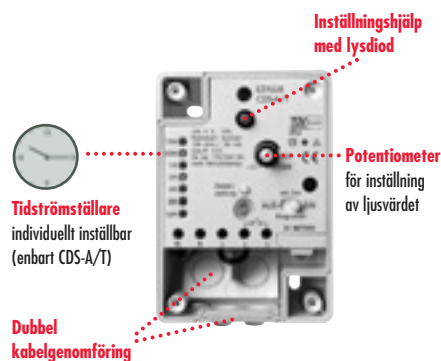

BEHOVSTYRD REGLERING AV LJUSET

Skymningsrelä CDS-A/T