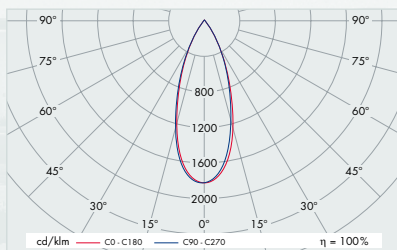

Ljusfördelningskurva AF S 300 LED 5K
Ladda ned på www.esylux.com