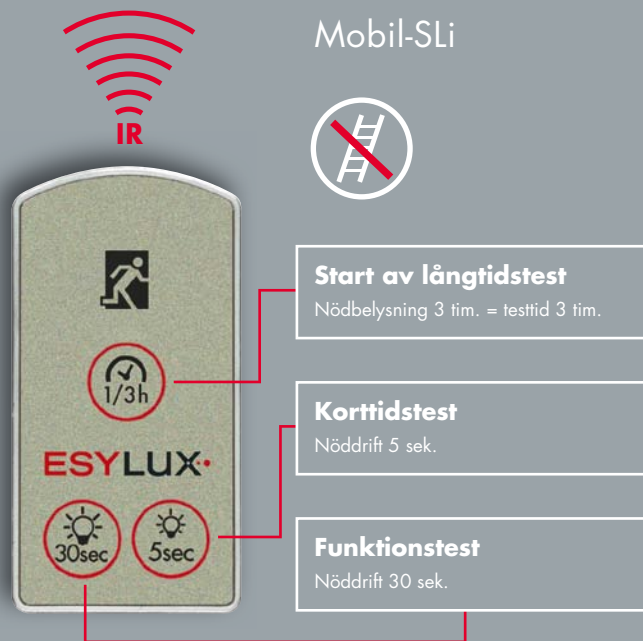

Tack vare den nyaste LED-tekniken ökar livslängden avsevärt. Du slipper dyra byten av ljuskällor och förlänger därmed underhållsintervallerna betydligt.

LED-tekniken gör det även möjligt att spara stora mängder energi vid daglig drift.

Ljufördelningskurva på www.esylux.com

MINSKA KOSTNADERNA FÖR BÅDE
INSTALLATION OCH UNDERHÅLL...

SERVICEFJÄRRKONTROLL MOBIL-SLi

För aktivering av den enligt lag föreskrivna övervaknings-
funktionen med fjärrkontroll från golvet helt utan verktyg
eller steg.

Maximal säkerhet och lång livslängd med den nyaste LED-tekniken enligt EN 60598-2-22

Identifieringsavstånd
enligt EN 1838
SLE = 24 m, SLF = 30 m

Energisnåla LED med lång livslängd
förlänger underhållsintervallerna
(ca 80.000 tim. = 9 år)