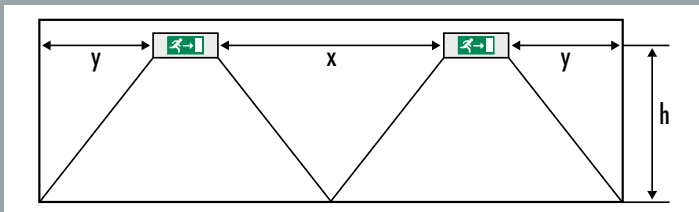

h = monteringshöjd
 y = räckvidd vid slutet av en serie belysningsarmaturer
 x = räckvidd mellan belysningsarmaturerna

Hjälpstabell för bestämning av avstånd vägg/armatur och armatur/armatur för att uppfylla bruksvärdet 1 lux enligt normen EN 1838.