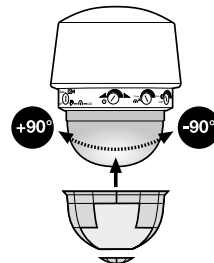

PRODUKT- OCH MONTERINGSFÖRDELAR!

Bevakningsområden RCI-serien

De olika bevakningsområdena möjliggör optimal anpassning till de lokala förhållandena.

Färger .....
vit, brun, svart och rostfritt stål-look

1 Manöveromkopplare

Omkopplare för testfunktion/fjärrstyrning/potentiometerinställning (förhindrar felmanövrering)

2 Räckviddsjustering

3 Efterlystid

Impuls, ca 15 sek. - 30 min.

4 Ljussvärde

2 - 2.500 lux

Nedsänkta inställningselement

förhindrar oavsiktliga parameterinställningar och skyddar inställningselementen mot väder och vind

Fjärrkontroller:

5 Mobil-RCI-M, fjärrkontroll för slutanvändaren

- Ljus 12 tim. PÅ/12 tim. AV
- Inläsning av momentant skymningsvärde

6 Mobil-RCI, servicefjärrkontroll

för bekväm och tidsbesparande programmering

Snabb montering och enkel installation. Två kabelgenomföringar med självtätnande membran som placeras nedtill och två som placeras på baksidan när plasten tagits bort

Vägmontering utan tillbehör

Takmontering utan tillbehör möjlig - vid

Monteringsstätt

Anpassning av bevakningsområde

genom horisontellt vridbart huvud och målinriktad avskärming av områden med medföljande linsmask

Användningsmöjligheter