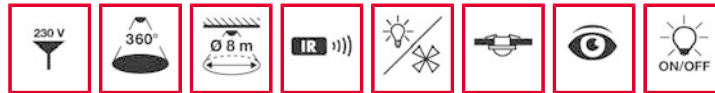

Beställningskod
PDE 360i/8 vit

Beställningsnummer
EM10425271

EAN-kod
4015120425271

Mått i mm

Kopplingsschema

Närvarodetektorer

PD 360i/8 - Master	PDE 360i/8 - Master	PD 360/8 Slav	MD/PDE 360/8 Slav
PD 360i/24 - Master	PDE 360i/24 - Master	PD 360/24 Slav	MD/PDE 360/24 Slav
PD 360i/Korridor - Master	PDE 360i/Korridor - Master		

Kan kombineras med slavutförande

OBS: högst 10 slavenheter kan anslutas till varje masterenhet.

OBS: Det är tillåtet att parallellkoppla närvarodetektorerna. För att utvidga bevakningsvinkeln ska motsvarande slavenheter (tillbehör) användas.

www.esylux.com