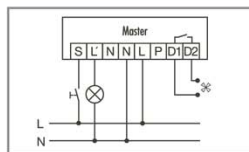

OBS: fjärrkontroll beställs separat.

Beställningskod  
PDE 360i/8 vit

Beställningsnummer  
EM10425271

EAN-kod  
4015120425271

Mått i mm

Kopplingsschema

Närvarodetektorer

PD 360i/8 - Master	PDE 360i/8 - Master	PD 360/8 Slav	MD/PDE 360/8 Slav
PD 360i/24 - Master	PDE 360i/24 - Master	PD 360/24 Slav	MD/PDE 360/24 Slav
PD 360i/Korridor - Master	PDE 360i/Korridor - Master		

Kan kombineras med slavutförande

Standarddrift

Standarddrift med extra styrning med avstängningsknapp. Belysningen kan tändas och släckas manuellt med hjälp av knappen.

Master-slavkoppling: Masterenheten kopplar till/från de anslutna förbrukarna baserat på de inställda parametrarna. Slavenheten används enbart för rörelsedetektion och skickar en impuls till masterenheten när rörelse detekteras.