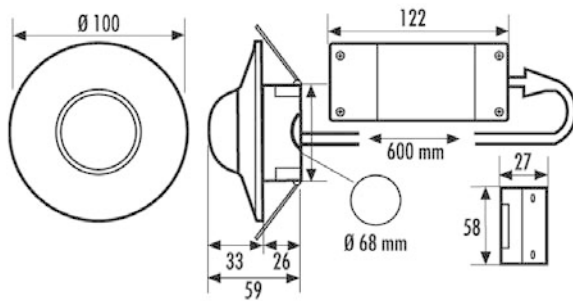

OBS: fjärrkontroll beställs separat.

Beställningskod  
PDE 360i/8 vit

Beställningsnummer  
EM10425271

EAN-kod  
4015120425271

Mått i mm

Kopplingsschema

Närvarodetektorer

PD 360i/8 - Master	PDE 360i/8 - Master	PD 360/8 Slav	MD/PDE 360/8 Slav
PD 360i/24 - Master	PDE 360i/24 - Master	PD 360/24 Slav	MD/PDE 360/24 Slav
PD 360i/Korridor - Master	PDE 360i/Korridor - Master		