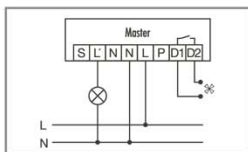

Kan kombineras med slavutförande

Standarddrift

Standarddrift med extra styrning med avstängningsknapp. Belysningen kan tändas och släckas manuellt med hjälp av knappen.

Master-slavkoppling: Masterenheten kopplar till/från de anslutna förbrukarna baserat på de inställda parametrarna. Slavenheten används enbart för rörelsedetektion och skickar en impuls till masterenheten när rörelse detekteras.