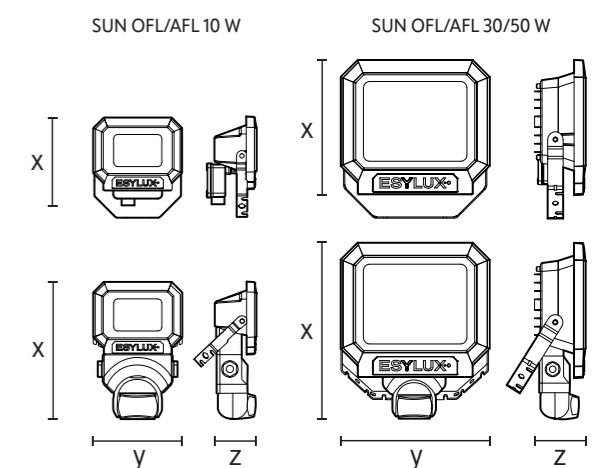

- Hoogwaardige behuizing van onder druk gegoten aluminium, externe schroeven van rvs, beschermingsgraad IP65
- Tot tien schijnwerpers met bewegingsmelder kunnen parallel worden geschakeld
- Een schijnwerper met bewegingsmelder kan maximaal negen schijnwerpers zonder bewegingsmelder schakelen
- Optioneel geïntegreerde bewegingsmelder met relaisparende nuldoorgangschakeling

ESYLUX®

- Eenvoudige installatie door aparte aansluitbox
- Varianten met geïntegreerde bewegingsmelders geoptimaliseerd voor het regelen van andere led-armaturen

Algemene technische gegevens

Nom. spanning	230 V / 50 Hz
Nom. levensduur L_{50}/B_{50} bij 25 °C	30000 h
Kleurweergave-index CRI	> 80
Toegestane omgevingstemperatuur	-25 °C...+40 °C
Beschermingsgraad	IP65
Beschermingsklasse	I
Montagevariant	Opbouw
Montageplaats	Wand
Materiaal	Onder druk gegoten aluminium en UV-gestabiliseerde kunststof

Met geïntegreerde bewegingsmelder:

Detectiehoek	160°
Detectieafstand schuin	12 m
Nalooptijd	10 s...15 min
Helderheidswaarde	5 - 1000 lx