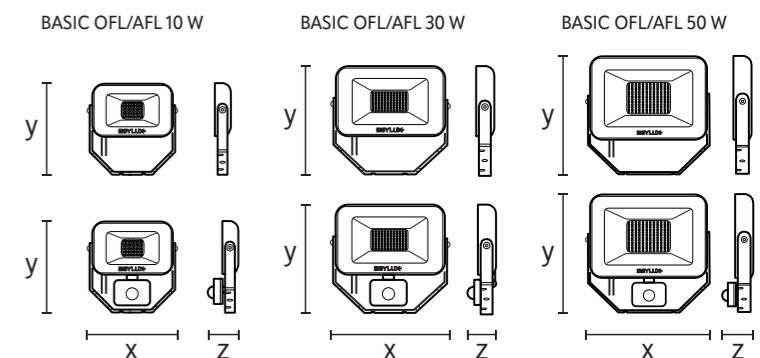

VERLICHTING SOPLOSSING VOOR EEN INSTAPPRIJS SERIE BASIC OFL/AFL

De schijnwerpers van de serie BASIC OFL/AFL bieden een hoogwaardige en betrouwbare techniek voor een bijzonder aantrekkelijke prijs. Door de compacte aluminium behuizing is een onopvallende montage mogelijk en zijn ze uitermate geschikt voor ruimtebesparende verlichting van verkeerswegen en carports of de verlichting van borden. Eenvoudige bevestiging aan de vlakke wand of aan binnen- en buitenhoeken met de snelmontagebeugel, terwijl de optioneel geïntegreerde bewegingsmelder automatisch voor een energie-efficiënte werking zorgt.

- Compacte aluminium behuizing voor onopvallende montage
- Speciale snelmontagebeugel van roestvrij staal voor eenvoudige wand-, binnenhoek- en buitenhoekmontage
- Optioneel met bewegingsmelder voor bewegings- en daglichtafhankelijk schakelen van de verlichting
- Beschermingsgraad IP65

Algemene technische gegevens

Nom. spanning	220 - 240 V / 50 - 60 Hz
Nom. levensduur L_{50}/B_{50} bij 25 °C	40000 h
Kleurweergave-index CRI	> 80
Toegestane omgevingstemperatuur	-25 °C...+40 °C
Beschermingsgraad	IP65
Beschermingsklasse	I
Montagevariant	Opbouw
Montageplaats	Wand
Materiaal	Aluminium
Met geïntegreerde bewegingsmelder:	
Detectiehoek	120°
Detectieafstand schuin	8 m
Nalooptijd	1s...15 min
Helderheidswaarde	3 - 2000 lx

- Biedt hoogwaardige techniek voor een instapprijs
- Met een compacte, onopvallende aluminium behuizing
- Varianten met geïntegreerde bewegingsmelder