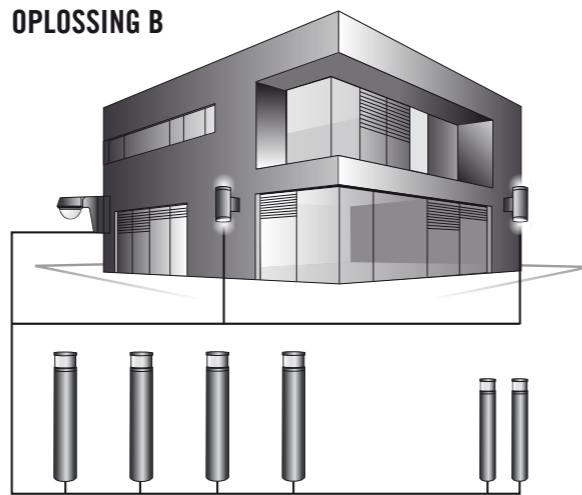

OPLOSSING B

— 230 V

De DEFENSOR-bewegingsmelders zijn optimaal geschikt voor het aansturen van de ALVA-armaturen voor 230 V. Zo ontstaat een optisch harmonieuze verlichtingsoplossing, terwijl de beschermings- en besturingsfuncties van de serie DEFENSOR de veiligheid van gebouwen nog verder verhogen.