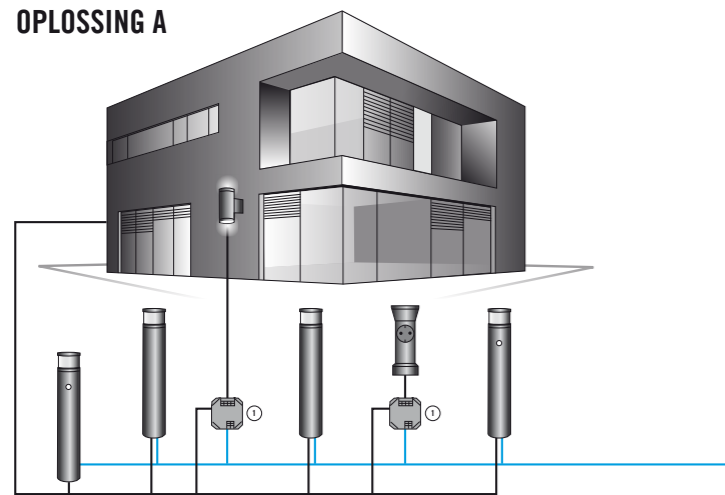

DUURZAME SYNERGIE

ALVA EN DEFENSOR ENERGIE-EFFICIËNT KOPPELEN

Veilige en energie-efficiënte verlichting van voetpaden dankzij aan elkaar gekoppelde armaturen.

OPLOSSING A

Ⓞ DALI-actuator (art.nr.: EP10427473 / EP10427480) schakelt bij beweging binnen het detectiebereik van de "master"-armatuur. — DALI-aanstuuring — 230 V