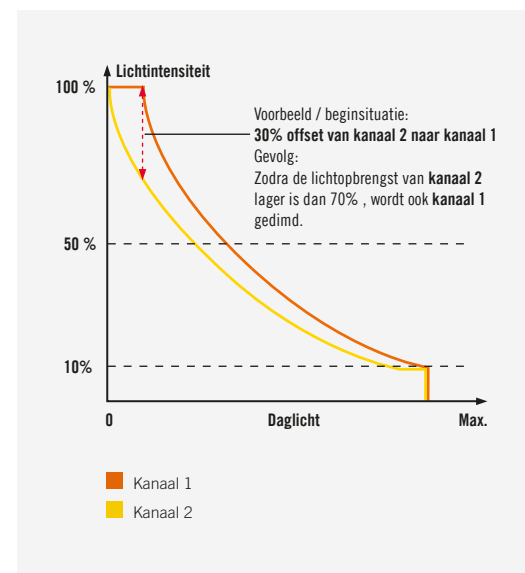

Een offset tussen de kanalen optimaliseert de lichtverhoudingen en verbetert de energie-efficiëntie bij de lichtregeling.

DUO-DALI-AANWEZIGHEIDS-SENSOREN SERIE COMPACT

PLAFONDINLEGARMATUREN SERIES STELLA CELINE CELINE-2

DALI-ACTUATOREN ACCESSOIRES

AUTOMATISERINGS- EN VERLICHTINGSOPLOSSINGEN VOOR KLASLOKALEN UIT ÉÉN HAND:

- Aanwezigheids- en daglichtafhankelijke constante lichtregeling
- 2 Broadcast-verlichtingskanalen met instelbare offset
- Afterglow en oriëntatieverlichting
- Flikkervrije plafondarmaturen
- Vol- of halfautomatisch schakelen van ventilatie en schoolbordverlichting met DALI-actuator

INSTALLATIE EN INBEDRIJFSTELLING:

- Standaard installatie of plug-and-play
- Onmiddellijk bedrijfsklaar met DALI-Broadcast
- Eenvoudig parametriseren via ESY-Pen en ESY-App