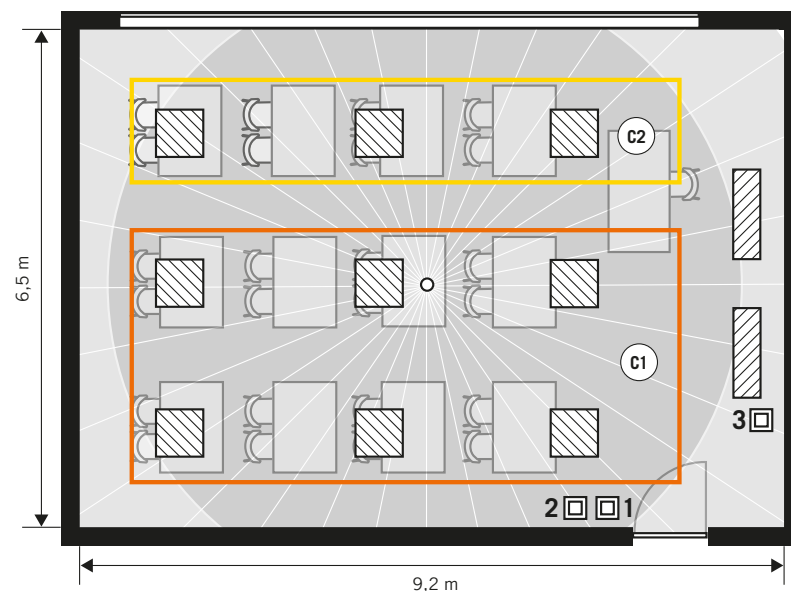

ONTWERPVOORBEELD KLASLOKAAL

Armaturen dicht bij een raam en armaturen ver van een raam worden elk toegewezen aan één van de beide lichtkanalen van de DUO DALI-aanwezigheids-sensor. Ook individuele oversturing met een 230V-pulsschakelaar is mogelijk.