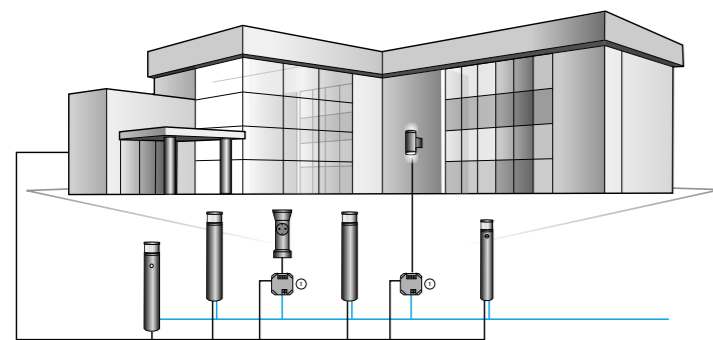

De vorming van intelligente armaturengroepen door koppeling van armaturen en sensoren verbetert de veiligheid en verlaagt de energiebehoefte bijzonder efficiënt.

OPLOSSING A: BESTURING VAN DE SERIE ALVA DOOR GEÏNTEGREERDE SENSORTECHNOLOGIE