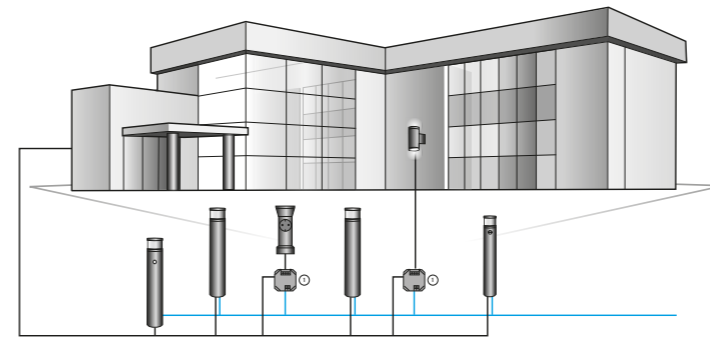

OPLOSSING A

**REGELING DOOR GEÏNTEGREERDE SENSORTECHNIEK:
DALI-OPLOSSING MET BOLDERARMATUREN VAN DE ALVA-SERIE**

Ⓢ DALI-actuator (art.nr. EP10427473 / EP10427480) schakelt bij beweging binnen het detectiebereik van de "master"-armatuur. — DALI-aansluiting — 230 V

ALVA-bolderarmaturen met geïntegreerde DALI-bewegingsmelder maken een intelligente koppeling met broadcast-functionaliteit mogelijk en realiseren daarbij bijvoorbeeld een aangename oriëntatieverlichting.

Met de DALI-actuator van ESYLUX (1) kunnen apparaten zonder DALI-interface eenvoudig worden geïntegreerd en bewegingsafhankelijk worden geschakeld (bijv. ALVA up-/downlights).