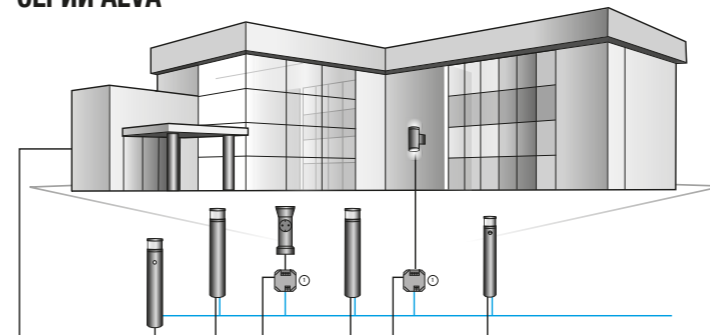

РЕШЕНИЕ А

УПРАВЛЕНИЕ С ПОМОЩЬЮ ВСТРОЕННЫХ ДАТЧИКОВ:
РЕШЕНИЕ DALI С ЛАНДШАФТНЫМИ СВЕТИЛЬНИКАМИ
СЕРИИ ALVA

Ⓞ Исполнительный элемент DALI (арт. № EP10427473 / EP10427480) включает ведущий светильник при регистрации движения в зоне охвата. — Сеть DALI — 230 В

Ландшафтные светильники ALVA со встроенным датчиком движения DALI позволяют формировать интеллектуальные сети, работающие в режиме Broadcast, и обеспечивают при этом, например, приятную ориентирующую подсветку.

С помощью исполнительного элемента DALI от ESYLUX (1) можно легко интегрировать в сеть устройства без интерфейса DALI, чтобы они также включались при регистрации движения (например, светильники направленного вверх/вниз света ALVA).