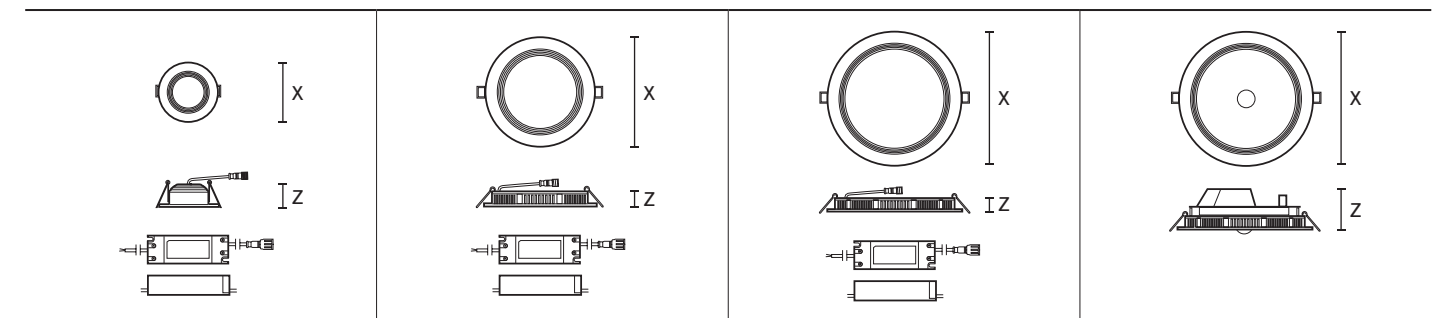

Возможно внесение технических изменений и изменение дизайна без предупреждения.
В данных о мощности допустимы расхождения на +/- 10 %.
Светильники оснащены встроенными светодиодными лампами. Лампы не подлежат замене.

ТИПЫ ПРОДУКЦИИ

РАСПРЕДЕЛЕНИЕ СВЕТА	УГОЛ ОХВАТА	ДАЛЬНОСТЬ ДЕЙСТВИЯ	
		Потолок 6 м	Потолок 8 м
		■ Поперечная зона (A)	Ø 6 м Ø 8 м
		■ Фронтальная зона (B)	Ø 3 м Ø 5 м
		■ Зона обнаружения (C)	Ø 2,5 м -

Примечание: технические характеристики изделия вы найдете на сайте www.esylux.ru