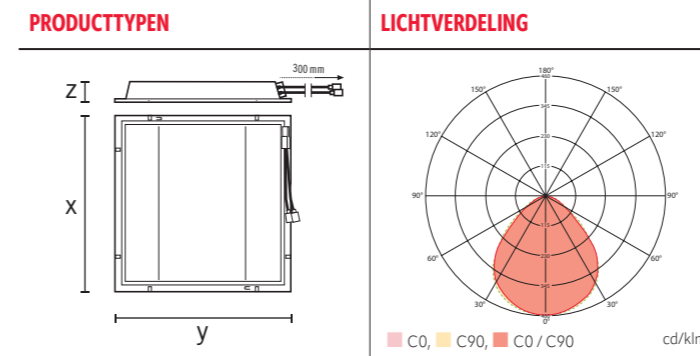

Productgroep / productnaam	Art.nr.	Productbeschrijving	Afmetingen (mm)	Kernassortiment	Nieuw product
Accessoires					
Bevestiging					
MOUNTING FRAME 600 FM WH	EQ10113086	Plafondbouwframe 600 voor plafondbegarmaturen	X 635,4, Y 635, Z 48,2	•	
MOUNTING FRAME 600 SM WH	EQ10113031	Plafondopbouwframe 600 voor plafondbegarmaturen	X 613,8, Y 614, Z 85	•	
MOUNTING FRAME 600/625 SM WH	EQ10113468	Plafondopbouwframe 600/625 voor plafondbegarmaturen	X 627,2, Y 627, Z 100	•	
Elektrisch toebehoren					
DRIVER-SET 30W RJ45	EQ1012786	LED-driver set ON/OFF	X 132, Y 45, Z 30	•	
DRIVER-SET 30W RJ45 WAGO WINSTA	EQ10127779	Plug & Play LED-driver set ON/OFF 30 W, WAGO WINSTA	X 132, Y 45, Z 30	•	
DRIVER-SET 30W RJ45 DALI*	EQ10127854	LED-driver set 30 W DALI	X 132, Y 45, Z 30	•	
DRIVER-SET 30W RJ45 WAGO WINSTA DALI*	EQ10127762	Plug & Play LED-driver set 30 W DALI, WAGO WINSTA	X 103, Y 68, Z 30	•	
DRIVER-SET TW 38W RJ45 WAGO WINSTA DALI DT8*	EQ10127755	Plug & Play LED-driver set DALI DT8, WAGO WINSTA	X 215, Y 70, Z 31	•	
Afstandsbediening					
ESY-Pen	EP10425356	ESY-Pen en ESY-App, een duo voor alles: (1) parametriseren, (2) afstandsbediening (3) licht meten, (4) projecten beheren	X 166, Y 24, Z 21,5	•	

* Voldoet aan DALI-2-standaard.

ONZE ONTWERPONDERSTEUNING VOOR UW PROJECT

Wij hechten groot belang aan het eenvoudig realiseren van onze intelligente automatiserings- en verlichtingsoplossingen:

- Met onze stuklijsten per ruimte kunt u alle componenten eenvoudig en overzichtelijk online samenstellen
- Met onze BIM-portal hebt u toegang tot alle 2D- en 3D CAD-productgegevens van onze portfolio
- Onze experts geven u graag persoonlijk advies

Neem contact met ons op via www.esylux.nl