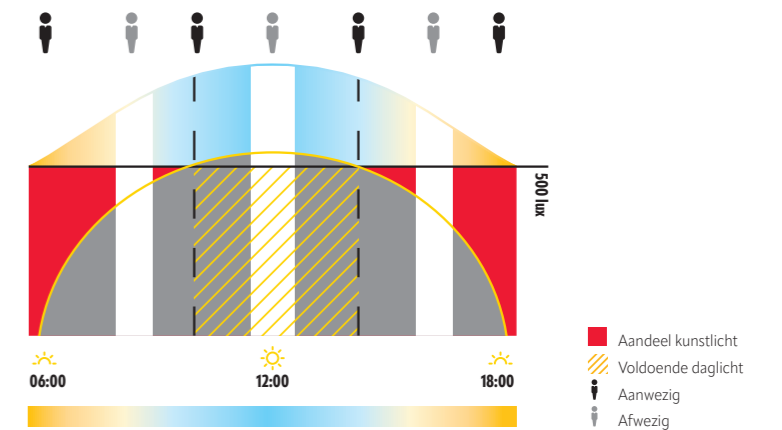

*Voldoet aan DALI-2-standaard.

SYMBOLOGIC MET CIRCADIAANS VERLOOP VOOR ONDERWIJSINSTELLINGEN

Meer vitaliteit, welzijn en gezondheid: Human Centric Lighting zorgt voor de beste verlichting op de werkplek via automatische helderheids- en lichtkleurverlopen. Met de SymbiLogic-technologie en Tunable White-varianten van CELINE-2 kan dit op een energie-efficiënte manier worden gerealiseerd.