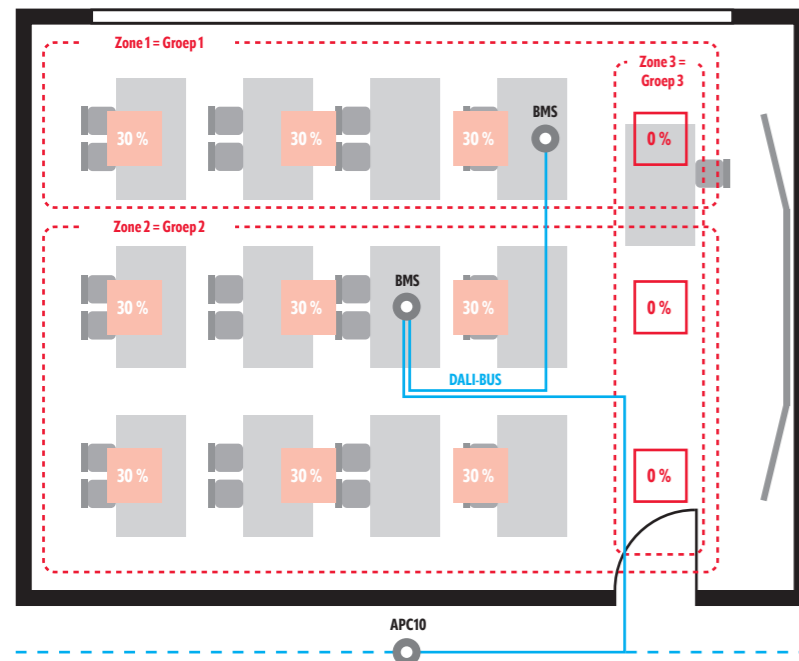

STUKLIJST

Aantal	Productnaam	Art.nr.
12	CELINE-2 PNL 600 DDP TR 4400 840 IP20 ELC	EQ10132346
12	DRIVER-SET 30W RJ45 DALI*	EQ10127854
1	PD-C 360bt/8 APC10 PS plus DALI-2	EP10428142
1	PD-C 360/24 BMS DALI-2	EP10428210
1	PD-C 360/8 BMS DALI-2	EP10428203

* Voldoet aan DALI-2-standaard.