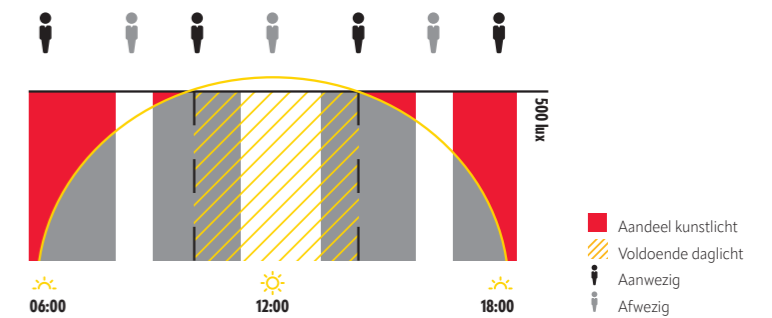

Automatische aanpassing van het kunstlicht aan het beschikbare daglicht en aanwezigheidsafhankelijk schakelen: De constante lichtregeling zorgt op uiterst efficiënte wijze voor optimale lichtverhoudingen met een vaste lichtkleur. De serie CELINE-2 biedt hiertoe varianten met 3000 K of 4000 K.