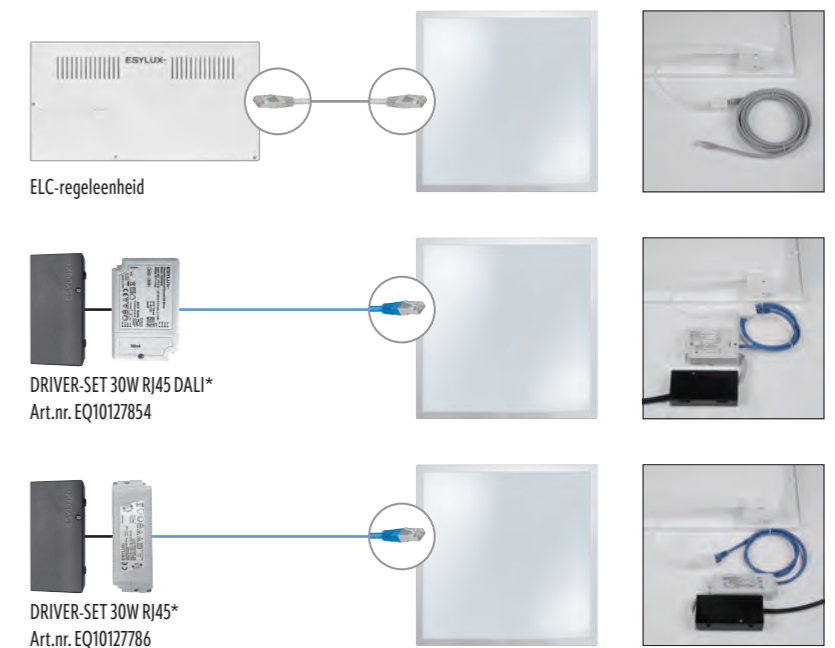

Ongeacht het gebouw waarvoor uw ontwerp is bedoeld: CELINE-2 biedt u maximale flexibiliteit bij de keuze van het besturingssysteem. De RJ45-aansluiting maakt eenvoudig plug-and-play mogelijk voor:

Vaste lichtkleur
3000 K / 4000 K

Lichtsystemen met ESYLUX Light Control ELC

ELC

Met toebehoren:

DALI

DALI-2

Met toebehoren:

ON/OFF

* Ook verkrijgbaar met WAGO-WINSTA*-aansluiting (pagina 10).

HUMAN CENTRIC LIGHTING HCL

MET TUNABLE WHITE VOOR BIOLOGISCH WERKZAAM LICHT

OPLOSSING VOOR KLASLOKALEN: REGELING DOOR ELC-VERLICHTINGSSYSTEEM MET SYMBOLOGIC

CELINE-2 PNL 600 DDP TR
4200 8TW IP20 ELC

SMARTDRIVER-2 TW IR 2C+2x4 ELC