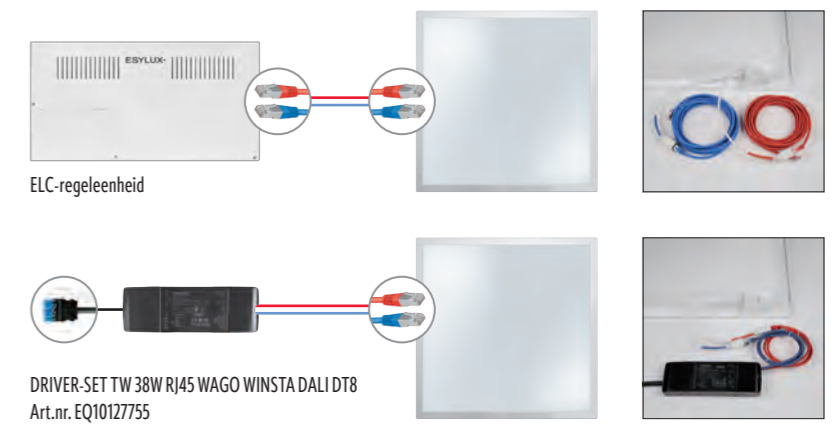

Ongeacht het gebouw waarvoor uw ontwerp is bedoeld: CELINE-2 biedt u maximale flexibiliteit bij de keuze van het besturingssysteem. De RJ45-aansluiting maakt eenvoudig plug-and-play mogelijk voor:

Vaste lichtkleur
3000 K / 4000 K

Lichtsystemen met ESYLUX Light Control ELC

ELC

Met toebehoren:

DALI

DALI-2

Met toebehoren:

ON/OFF

* Ook verkrijgbaar met WAGO-WINSTA*-aansluiting (pagina 10).