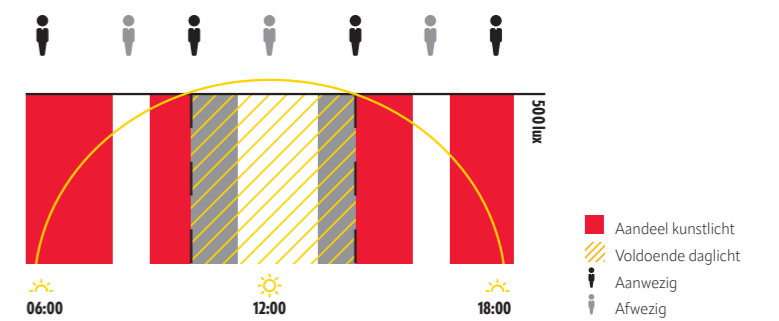

AANWEZIGHEIDS- EN DAGLICHTAFHANKELIJK SCHAKELEN

Gebruik alleen energie wanneer dat ook echt nodig is. Alleen een eenvoudige aanwezigheids- en daglichtafhankelijke lichtschaakeling levert al aanzienlijke besparingen op. Het vermindert ook het milieuprobleem van lichtvervuiling 's nachts en draagt bij aan het verlagen van de wereldwijde CO₂-uitstoot door zijn energie-efficiëntie.