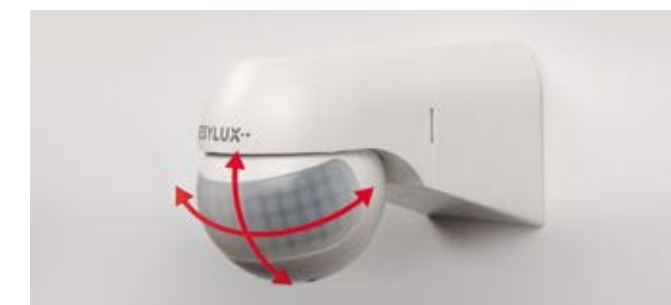

◀ Переключение при прохождении через нуль надежно защищает реле датчика от высоких пусковых токов, например при использовании светодиодных ламп.

СФЕРА ПРИМЕНЕНИЯ В

ИСПОЛЬЗОВАНИЕ В СЛОЖНЫХ УСЛОВИЯХ (НАПРИМЕР, В САНИТАРНО-ГИГИЕНИЧЕСКИХ ПОМЕЩЕНИЯХ И ВНЕ ПОМЕЩЕНИЙ)

Вращающаяся в горизонтальном и вертикальном направлении головка датчика позволяет легко регулировать дальность действия и угол охвата наружного датчика движения BASIC. ▶

**АВТОМАТИЗАЦИЯ СИСТЕМ НАРУЖНОГО ОСВЕЩЕНИЯ
ДАТЧИКИ ДВИЖЕНИЯ BASIC**

MD 180 BASIC

MD 180 BASIC L

- Датчики движения с углом охвата 180°
- Высококачественные технологии по доступной цене
- Вставной цоколь для простой установки одной рукой
- Вариант Large (L) с увеличенным пространством под провода поперечным сечением до 2,5 мм²