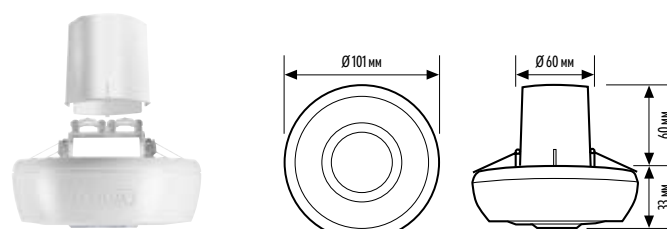

НОВИНКА! BASIC ДЛЯ ВСТРОЕННОГО
ПОТОЛОЧНОГО МОНТАЖА

MD/PD 360/8 BASIC FM

MD/PD 360/24 BASIC FM

- Потолочные датчики присутствия и движения для скрытого монтажа
- Угол охвата: 360°
- Переключение при прохождении через нуль для защиты реле
- Вход для выключателя для ручного управления (с функцией лестничного освещения)