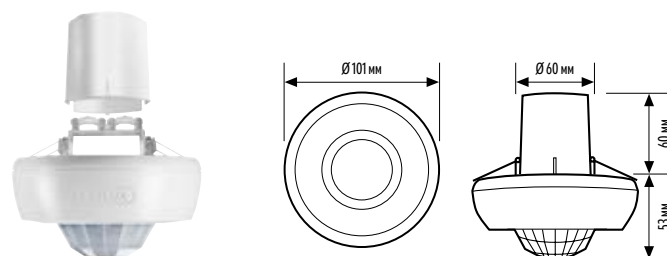

НОВИНКА! BASIC ДЛЯ ВСТРОЕННОГО
ПОТОЛОЧНОГО МОНТАЖА

MD/PD 360/8 BASIC FM

MD/PD 360/24 BASIC FM

- Потолочные датчики присутствия и движения для скрытого монтажа
- Угол охвата: 360°
- Переключение при прохождении через нуль для защиты реле
- Вход для выключателя для ручного управления (с функцией лестничного освещения)