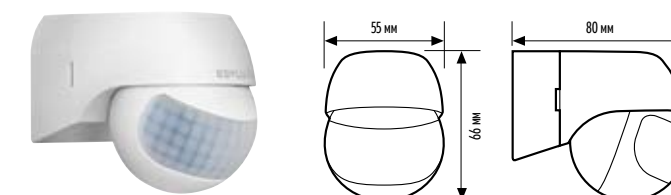

**АВТОМАТИЗАЦИЯ СИСТЕМ ВНУТРЕННЕГО ОСВЕЩЕНИЯ
ДАТЧИКИ ПРИСУТСТВИЯ И ДВИЖЕНИЯ BASIC IP54**

НОВИНКА! BASIC СО СТЕПЕНЬЮ
ЗАЩИТЫ IP54

MD/PD 360/8 BASIC IP54

MD/PD 360/24 BASIC IP54

- Потолочные датчики присутствия и движения для накладного монтажа
- Угол охвата: 360°
- Переключение при прохождении через нуль для защиты реле
- Вход для выключателя для ручного управления (с функцией лестничного освещения)
- Со степенью защиты IP54

Вращающаяся в горизонтальном и вертикальном направлении головка датчика позволяет легко регулировать дальность действия и угол охвата наружного датчика движения BASIC. ▶

**АВТОМАТИЗАЦИЯ СИСТЕМ НАРУЖНОГО ОСВЕЩЕНИЯ
ДАТЧИКИ ДВИЖЕНИЯ BASIC**

MD 180 BASIC

MD 180 BASIC L

- Датчики движения с углом охвата 180°
- Высококачественные технологии по доступной цене
- Вставной цоколь для простой установки одной рукой
- Вариант Large (L) с увеличенным пространством под провода поперечным сечением до 2,5 мм²