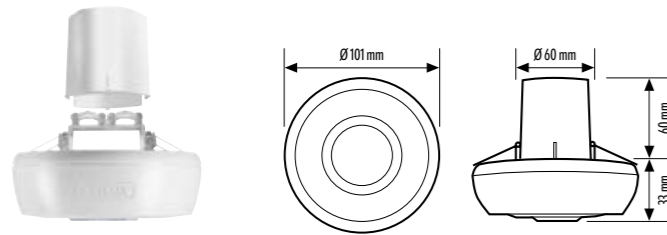

FOCUS A

KLASSIEKE BINNENTOEPASSINGEN (ZOALS KANTOREN, GANGEN EN ENTREERUIMTES)

AUTOMATISERING VOOR BINNENRUIMTES BASIC FM AANWEZIGHEIDSSENSOREN EN BEWEGINGSMELDERS

NIEUW! BASIC VOOR
PLAFONDBOUW

MD/PD 360/8 BASIC FM