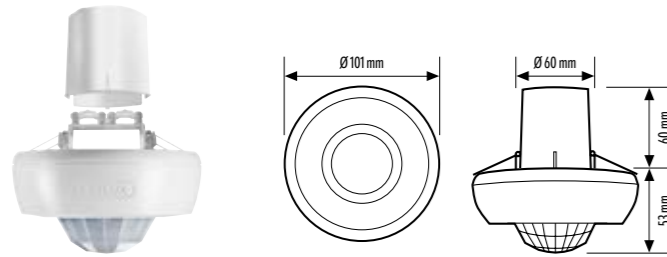

NIEUW! BASIC VOOR
PLAFONDBOUW

MD/PD 360/8 BASIC FM

MD/PD 360/24 BASIC FM

- Aanwezigheidssensoren en bewegingsmelders voor plafondbouw
- Detectiehoek: 360°
- Nuldoorgangsschakeling beschermt het relais
- Impulsgeveringang voor handmatige oversturing (met traplichtfunctie)