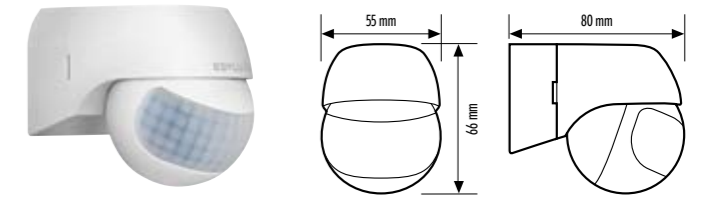

MD 180 BASIC

MD 180 BASIC L

- Bewegingsmelders met een detectiehoek van 180°
- Hoogwaardige technologie voor een instapprijs
- Enkelhandige steekvoetmontage voor eenvoudige installatie
- Grote variant (L) met extra bedradersruimte voor kabels met een doorsnede van maximaal 2,5 mm²