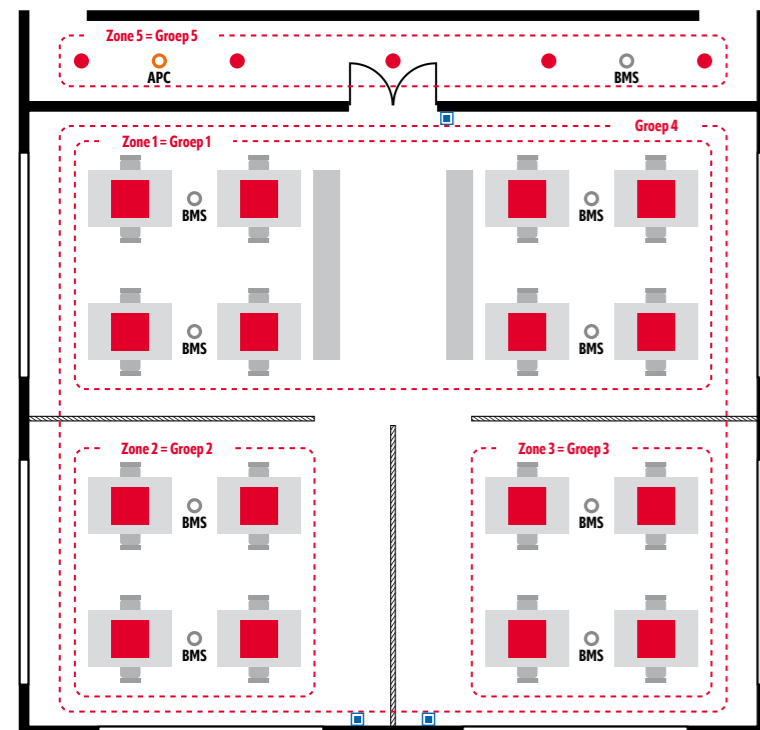

VOORBEELDOPLOSSING: MULTIFUNCTIONEEL KANTOOR

CELINE-2 PNL 600 DDP OP
4000 840 IP20 ELC

PD-C 360bt/8 APC10
PS plus DALI-2

PD-C 360/8 MINI
BMS DALI-2

APC-aanwezigheidssensoren van de COMPACT-serie met geïntegreerde regelenheid en busvoeding maken een decentrale, ruimteoverkoepelende regeling van maximaal 16 lichtgroepen mogelijk.

De drie mobiele scheidingswanden in de ruimte kunnen eenvoudig opzij worden geschoven, bijvoorbeeld voor grote teamvergaderingen, en zijn in serie aangesloten aan één van de impulsgevingingen van de APC. Zodra de laatste scheidingswand is verwijderd, schakelt de APC de groepen 1 – 3 om en worden alle armaturen via de gezamenlijke groep 4 geregeld.

De ruimte wordt verdeeld door twee mobiele scheidingswanden, die beide zijn aangesloten aan één van de impulsgevingingen van de APC. Als wand 1 wordt geopend, schakelt de APC de groepen 2 en 3 om naar de gezamenlijke groep 4. Als hetzelfde gebeurt met wand 2, bijvoorbeeld voor een evenement, schakelt de APC alle armaturen in de ruimte naar de gemeenschappelijke groep 5.