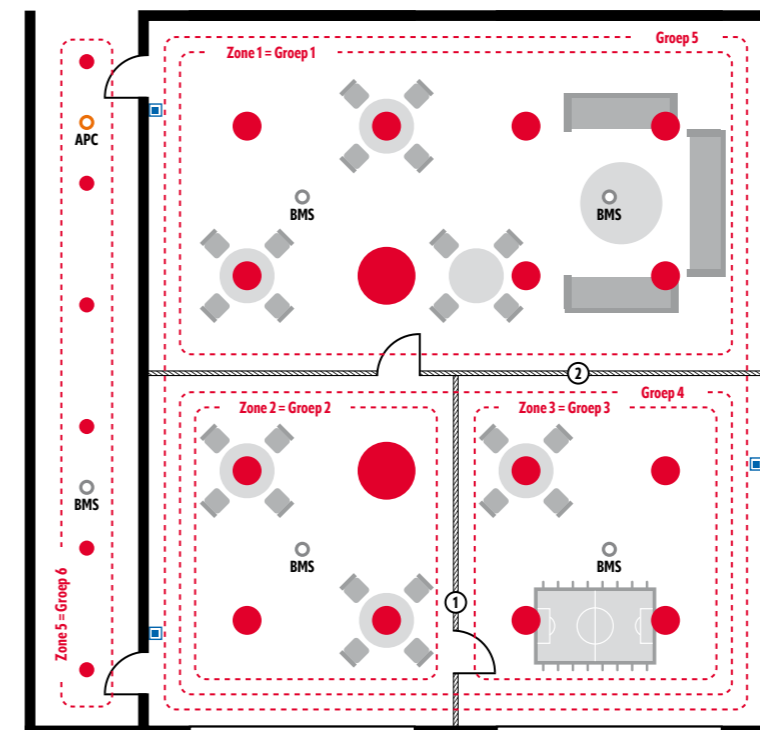

De ruimte wordt verdeeld door twee mobiele scheidingswanden, die beide zijn aangesloten aan één van de impulsgevingingen van de APC. Als wand 1 wordt geopend, schakelt de APC de groepen 2 en 3 om naar de gezamenlijke groep 4. Als hetzelfde gebeurt met wand 2, bijvoorbeeld voor een evenement, schakelt de APC alle armaturen in de ruimte naar de gemeenschappelijke groep 5.