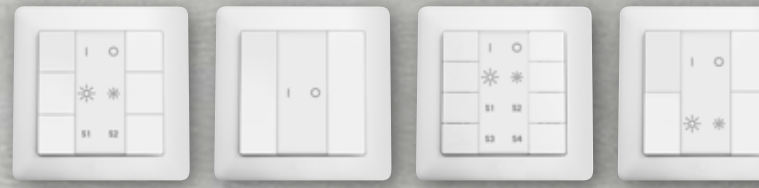

NIEUW: DALI-2 PUSH BUTTONS VOOR INDIVIDUELE OVERSTURING

- Gecertificeerde DALI-2-invoerapparaten
- Individuele toewijzing van functies via Application Controller (DALI-2 regeleenheid)
- Push buttons kunnen individueel worden gelabeld om de functies aan te geven die zijn toegewezen aan de betreffende drukknoppen
- Voeding via DALI-bus
- Compatibel met 55-mm afdekramen van gangbare merken

VOORBEELDOPLOSSING: MULTIFUNCTIONEEL KANTOOR

- Lichtregeling via APC-aanwezigheidssensor met geïntegreerde DALI-2-regeleenheid en busvoeding
- Onopvallende BMS-aanwezigheidssensoren van de COMPACT MINI-serie voor aanwezigheids- en lichtdetectie in alle ruimtezones
- Hoogwaardige CELINE-2 plafondarmaturen geïntegreerd via driverset

Productgroep / productnaam	Art.nr.
Aanwezigheidssensoren	
PD-C 360bt/8 APC10 PS plus DALI-2	EP10428142
PD-C 360/8 mini BMS DALI-2	EP10423048
PD-C 360/8 BMS DALI-2	EP10428203
Plafondinlegarmaturen	
CELINE-2 PNL 600 DDP OP 4000 840 IP20 ELC	EQ10132315
Downlights	
ELSA-2 DL 225 OP 110° 1800 840 DALI WH*	EO10298950
Toebehoren	
PUSH BUTTON x6 DALI-2 WH NIEUW PRODUCT	EP10431623
PUSH BUTTON x2 DALI-2 WH NIEUW PRODUCT	EP10431609
DRIVER-SET 30W 700mA RJ45 DALI-2	EQ10127793
De ESY-App voor het eenvoudig configureren, mobiel beheren en documenteren van uw DALI-2-projecten is gratis beschikbaar voor iOS en Android	

Neem contact op met uw elektro-groothandel voor informatie over uw aankoop prijs.

Voor levertijden en meer informatie over onze producten verwijzen wij u naar onze website.

* Voldoet aan de DALI-2-standaard.

VOORBEELDOPLOSSING: GEMEENSCHAPPELIJKE RUIMTE

- Lichtregeling via APC-aanwezigheidssensor met geïntegreerde DALI-2-regeleenheid en busvoeding
- Elegante BMS-aanwezigheidssensoren van de FLAT-serie voor aanwezigheids- en lichtdetectie in alle ruimtezones
- Schijnbaar zwevende of gependelde SVENJA-plafondarmaturen

Productgroep / productnaam	Art.nr.
Aanwezigheidssensoren	
PD-C 360bt/8 APC10 PS plus DALI-2	EP10428142
PD-FLAT-L 360/8 RW BMS DALI-2	EP10423055
PD-C 360/8 BMS DALI-2	EP10428203
Plafondarmaturen	
SVENJA CL 450 DDP OP 3300 830 IP20 DALI-2 NIEUW PRODUCT	EO10850608
SVENJA CL 900 DDP OP 9400 830 IP20 DALI-2 NIEUW PRODUCT	EO10850684
Downlights	
ELSA-2 DL 225 OP 110° 1800 840 DALI WH*	EO10298950
Toebehoren	
PUSH BUTTON x8 DALI-2 WH NIEUW PRODUCT	EP10431630
PUSH BUTTON x4 DALI-2 WH NIEUW PRODUCT	EP10431616
SVENJA POLE PENDULUM SET 1000	EO10850561
SVENJA WIRE PENDULUM SET 2000	EO10850578
COMPACT MOUNTING BOX IP20 SM WH	EP10425370
De ESY-App voor het eenvoudig configureren, mobiel beheren en documenteren van uw DALI-2-projecten is gratis beschikbaar voor iOS en Android	

ESYLUX - UW PARTNER VOOR PROJECTMANAGEMENT MET PRAKTISCHE ONLINE-FUNCTIES

BIM-catalogus

Krijg snel en eenvoudig toegang tot alle 2D- en 3D-productgegevens uit ons assortiment.

Ruimtestuklijst

Stel overzichtelijke componentenlijsten samen voor een gebouw, etage of ruimte en ontvang naar wens onmiddellijk een offerte.