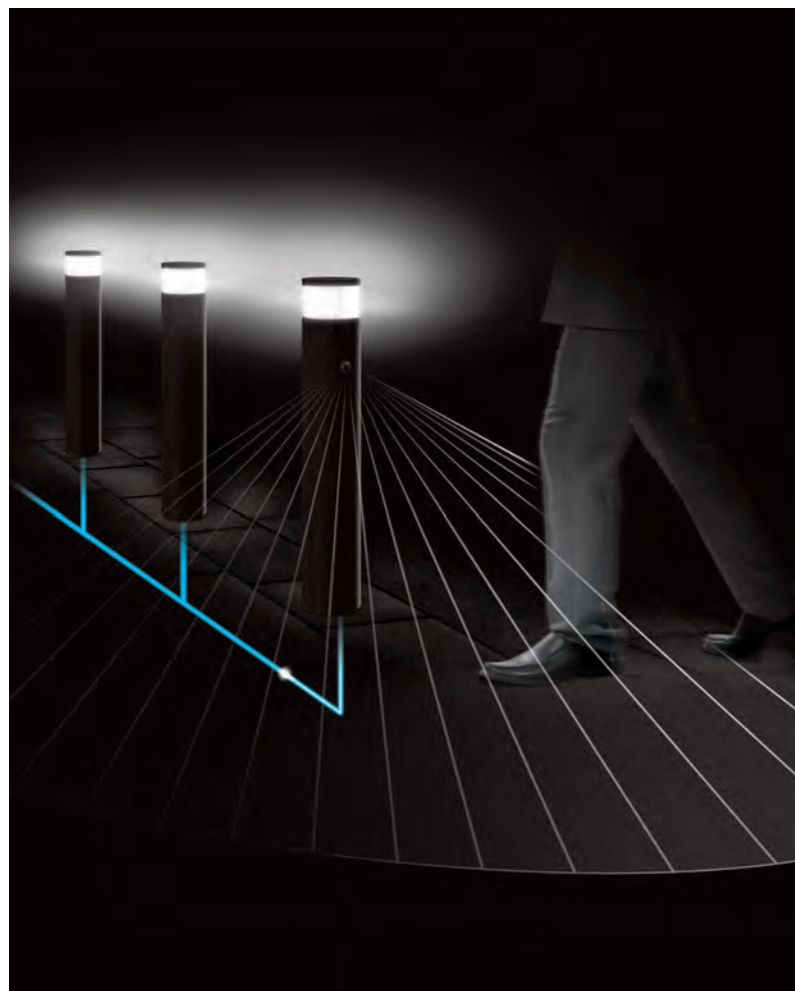

ИНДИВИДУАЛЬНЫЕ СИСТЕМЫ ДЛЯ УПРАВЛЕНИЯ СЦЕНАРИЯМИ ОСВЕЩЕНИЯ С УЧЕТОМ ФАКТИЧЕСКИХ ПОТРЕБНОСТЕЙ

Чтобы полностью реализовать потенциал системы освещения, необходима продуманная концепция управления освещением. Ведь только с помощью такой интеллектуальной системы вы сможете создавать световые эффекты, соответствующие вашим индивидуальным потребностям. Простой способ добиться этого — объединить светильники в сеть.

В серии ALVA компания ESYLUX вновь использовала цифровой стандарт DALI. Сеть DALI обеспечивает более эффективную регулировку яркости светодиодов, может быть легко интегрирована в систему управления зданием и позволяет создавать подходящие сценарии освещения для любой ситуации. С помощью ландшафтных светильников ALVA, совместимых с сетью DALI, вы можете легко реализовать свои собственные представления и идеи.

Если ландшафтные светильники дополнительно оснащены датчиками движения, то они могут не только автоматически включаться и выключаться, но и автоматически управлять целыми световыми группами. Так, например, объединенные в сеть светильники могут одновременно включаться при приближении человека и одновременно выключаться, как только он уйдет. При этом совершенно неважно, с какой стороны он подходит. Таким образом, светильник потребляет энергию, только когда она действительно нужна.

◀ Надежное и энергоэффективное освещение дорожек с помощью объединенных в сеть светильников.

НАДЕЖНАЯ ЗАЩИТА И ПРОСТОТА УСТАНОВКИ

Ландшафтные светильники ALVA с датчиком движения DALI и встроенным источником питания шины могут управлять целыми световыми группами в зависимости от присутствия людей и яркости дневного света и при необходимости поставляются с функцией ориентирующей подсветки или сумеречного выключателя. Чтобы светильник исправно работал в течение многих лет, конструкция и материалы корпуса должны обеспечивать хорошую защиту от воздействия окружающей среды.

Как и проверенные временем светильники большого размера, новые тонкие светильники ALVA 700 / 100 MD DALI также отличаются не только прочным алюминиевым корпусом — клеммная коробка и коробка драйвера размещены на безопасной высоте над опорной плитой ландшафтных светильников. Благодаря такому расположению электрические компоненты останутся сухими и не будут повреждены, даже если из-за сильного дождя снизу в корпус проникнет вода.