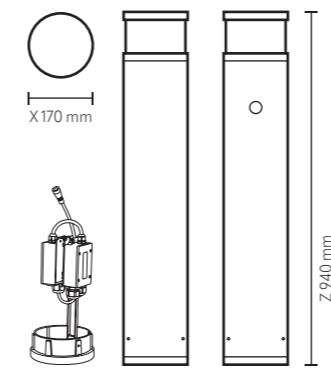

КЛЕММНАЯ КОРОБКА

КЛЕММНАЯ КОРОБКА