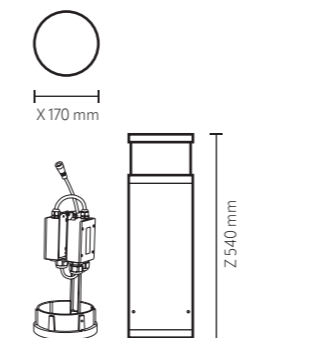

КЛЕММНАЯ КОРОБКА