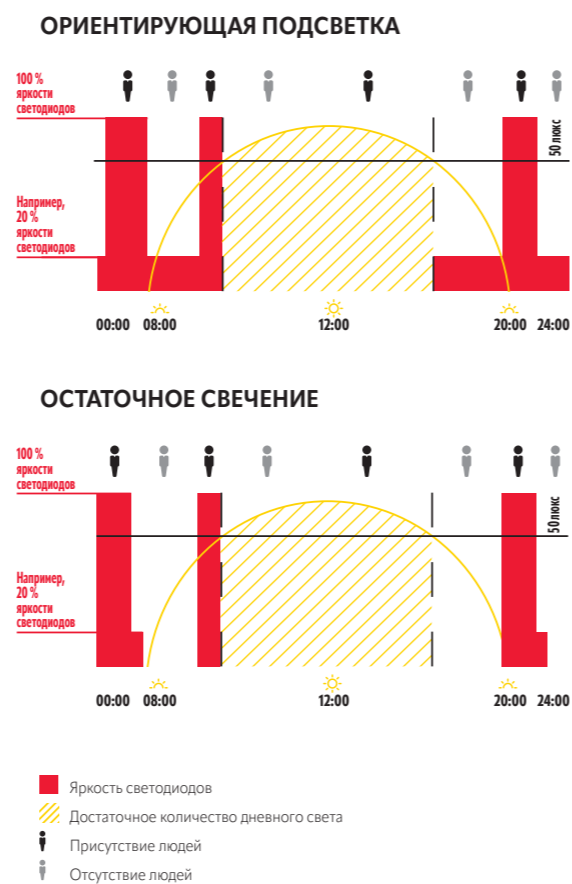

ИНДИВИДУАЛЬНЫЕ СИСТЕМЫ ДЛЯ УПРАВЛЕНИЯ СЦЕНАРИЯМИ ОСВЕЩЕНИЯ С УЧЕТОМ ФАКТИЧЕСКИХ ПОТРЕБНОСТЕЙ

Чтобы полностью реализовать потенциал системы освещения, необходима продуманная концепция управления освещением. Ведь только с помощью такой интеллектуальной системы вы сможете создавать световые эффекты, соответствующие вашим индивидуальным потребностям. Простой способ добиться этого — объединить светильники в сеть.

В серии ALVA компания ESYLUX вновь использовала цифровой стандарт DALI. Сеть DALI обеспечивает более эффективную регулировку яркости светодиодов, может быть легко интегрирована в систему управления зданием и позволяет создавать подходящие сценарии освещения для любой ситуации. С помощью ландшафтных светильников ALVA, совместимых с сетью DALI, вы можете легко реализовать свои собственные представления и идеи.

Если ландшафтные светильники дополнительно оснащены датчиками движения, то они могут не только автоматически включаться и выключаться, но и автоматически управлять целыми световыми группами. Так, например, объединенные в сеть светильники могут одновременно включаться при приближении человека и одновременно выключаться, как только он уйдет. При этом совершенно неважно, с какой стороны он подходит. Таким образом, светильник потребляет энергию, только когда она действительно нужна.

◀ Надежное и энергоэффективное освещение дорожек с помощью объединенных в сеть светильников.

НАДЕЖНАЯ ЗАЩИТА И ПРОСТОТА УСТАНОВКИ

Ландшафтные светильники ALVA с датчиком движения DALI и встроенным источником питания шины могут управлять целыми световыми группами в зависимости от присутствия людей и яркости дневного света и при необходимости поставляются с функцией ориентирующей подсветки или сумеречного выключателя. Чтобы светильник исправно работал в течение многих лет, конструкция и материалы корпуса должны обеспечивать хорошую защиту от воздействия окружающей среды.

Как и проверенные временем светильники большого размера, новые тонкие светильники ALVA 700 / 100 MD DALI также отличаются не только прочным алюминиевым корпусом — клеммная коробка и коробка драйвера размещены на безопасной высоте над опорной плитой ландшафтных светильников. Благодаря такому расположению электрические компоненты останутся сухими и не будут повреждены, даже если из-за сильного дождя снизу в корпус проникнет вода.