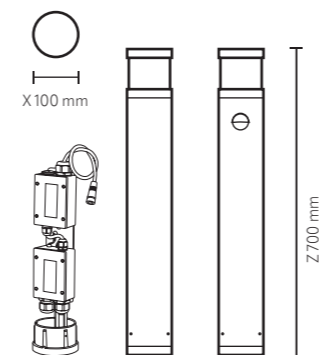

ОПОРНЫЙ АНКЕР В КАЧЕСТВЕ ПРИНАДЛЕЖНОСТИ

• ALVA GROUND SPIKE 170

ОПОРНЫЙ АНКЕР В КАЧЕСТВЕ ПРИНАДЛЕЖНОСТИ

• ALVA GROUND SPIKE 170

ОПОРНЫЙ АНКЕР В КАЧЕСТВЕ ПРИНАДЛЕЖНОСТИ

• ALVA GROUND SPIKE 100