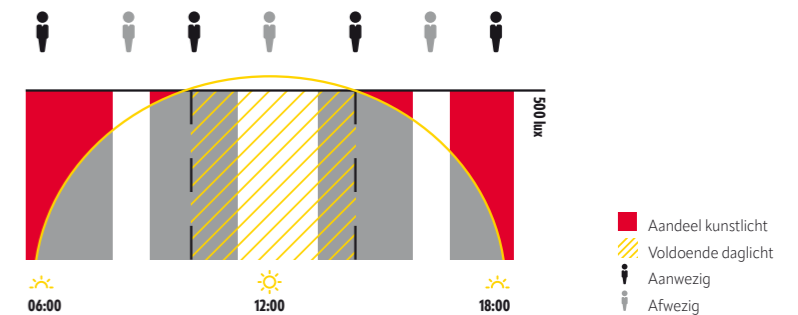

Automatische aanpassing van het kunstlicht aan het beschikbare daglicht en aanwezigheidsafhankelijk schakelen: De constante lichtregeling zorgt op uiterst efficiënte wijze voor optimale lichtverhoudingen met een vaste lichtkleur. De SVENJA-serie biedt hiertoe uitvoeringen met 3000 K of 4000 K.