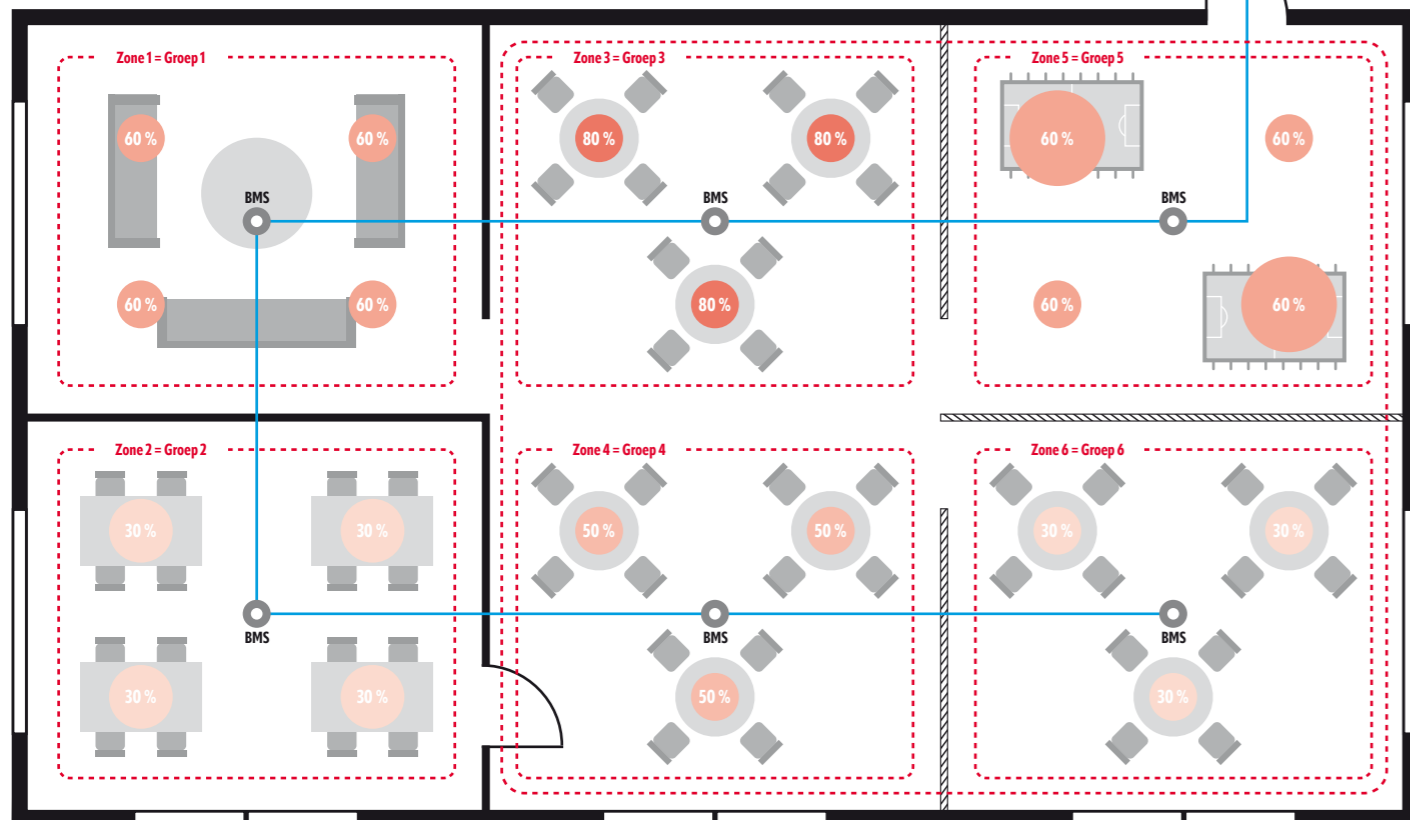

VOOR INTELLIGENTE LICHTGROEPEN

Zones voor ontspanning, spel of geconcentreerd studeren – pauzeruimten in moderne scholen omvatten vaak een breed scala aan activiteiten. APC-aanwezigheidssensoren voor DALI-2 voldoen aan de vereisten voor deze ruimten door de intelligente regeling van maximaal 16 lichtgroepen, ondersteund door BMS-aanwezigheidssensoren als invoerapparaten.

VOORBEELDOPLOSSING VOOR PAUZERUIMTEN IN SCHOLEN: DALI-2-BESTURING VIA APC20-AANWEZIGHEIDSSENSOR

De APC-aanwezigheidssensor regelt afzonderlijk de respectievelijke lichtgroepen in de lounge (zone 1), computerstudieruimte (zone 2), kantine (zone 3/4 met offset en 6) en in de entree ruimte met tafelvoetbalspelen (zone 5). Voor andere soorten gebruik (bijv. evenementen) kunnen de drie verplaatsbare scheidingswanden in de ruimte eenvoudig opzij worden geduwd. De APC schakelt vervolgens automatisch naar groep 3 – 6 en regelt alle bijbehorende armaturen als één gezamenlijke groep.

STUKLIJST

Aantal	Productnaam	Artikelnummer
15	SVENJA CL 450 DDP OP 3300 830 IP20 DALI-2	EO10850608
4	SVENJA CL 600 DDP OP 5600 830 IP20 DALI-2	EO10850646
2	SVENJA CL 900 DDP OP 9400 830 IP20 DALI-2	EO10850684
1	PD-C 360bt/8 APC20 PS plus DALI-2	EP10428272
6	PD-C 360/8 BMS DALI-2	EP10428203

AANWEZIGHEIDS- EN DAGLICHTAFHANKELIJKE LICHTREGELING