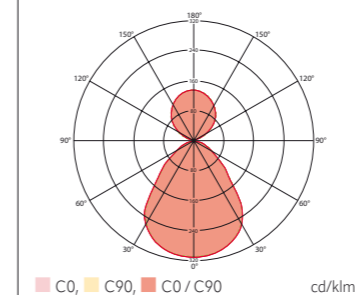

LICHTVERDELING