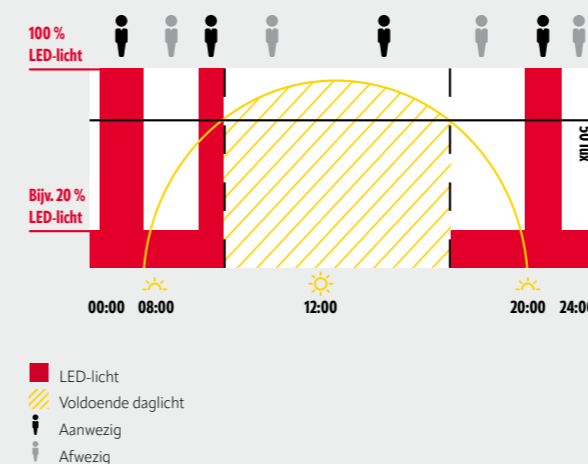

BEHOEFTEGESTUURDE ORIËNTATIEVERLICHTING