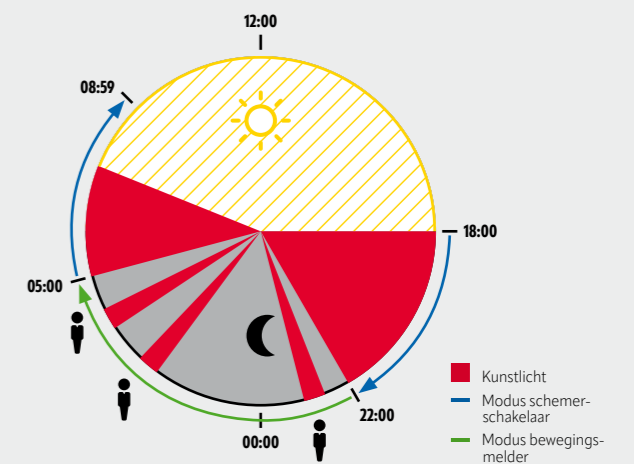

- 's Ochtends en 's avonds in de schemerschakelaarmodus
- Tussen 22:00 en 5:00 uur in de bewegingsmeldermodus

NIEUW! DEFENSOR REMOTE CONTROL

BEHOEFTEGESTUURDE ORIËNTATIEVERLICHTING

TIJDSAFHANKELIJKE BEDRIJFSMODI VAN DEFENSOR BEWEGINGSMELDERS